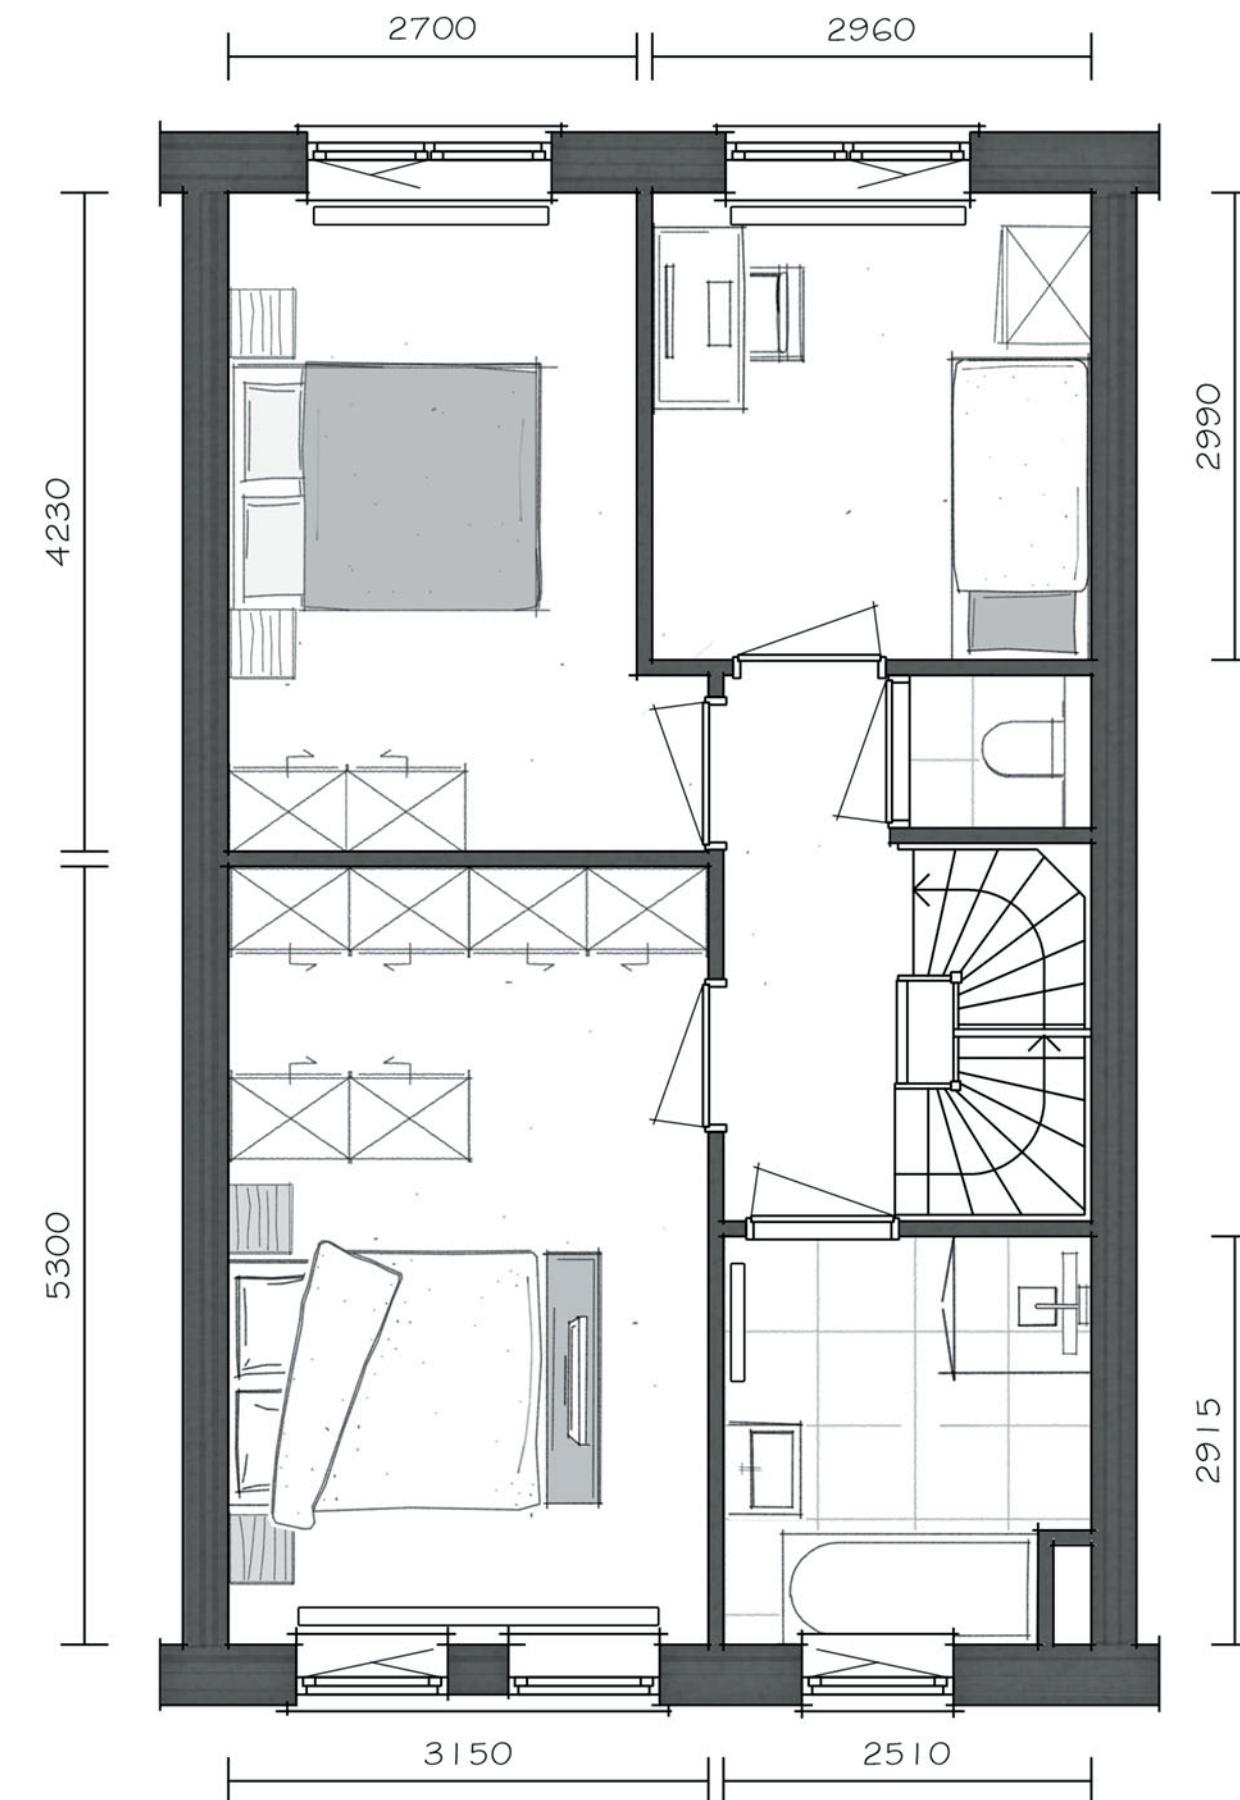

HOF WONING

BOUWNUMMER 43

parkeergarage

begane grond

eerste verdieping

tweede verdieping