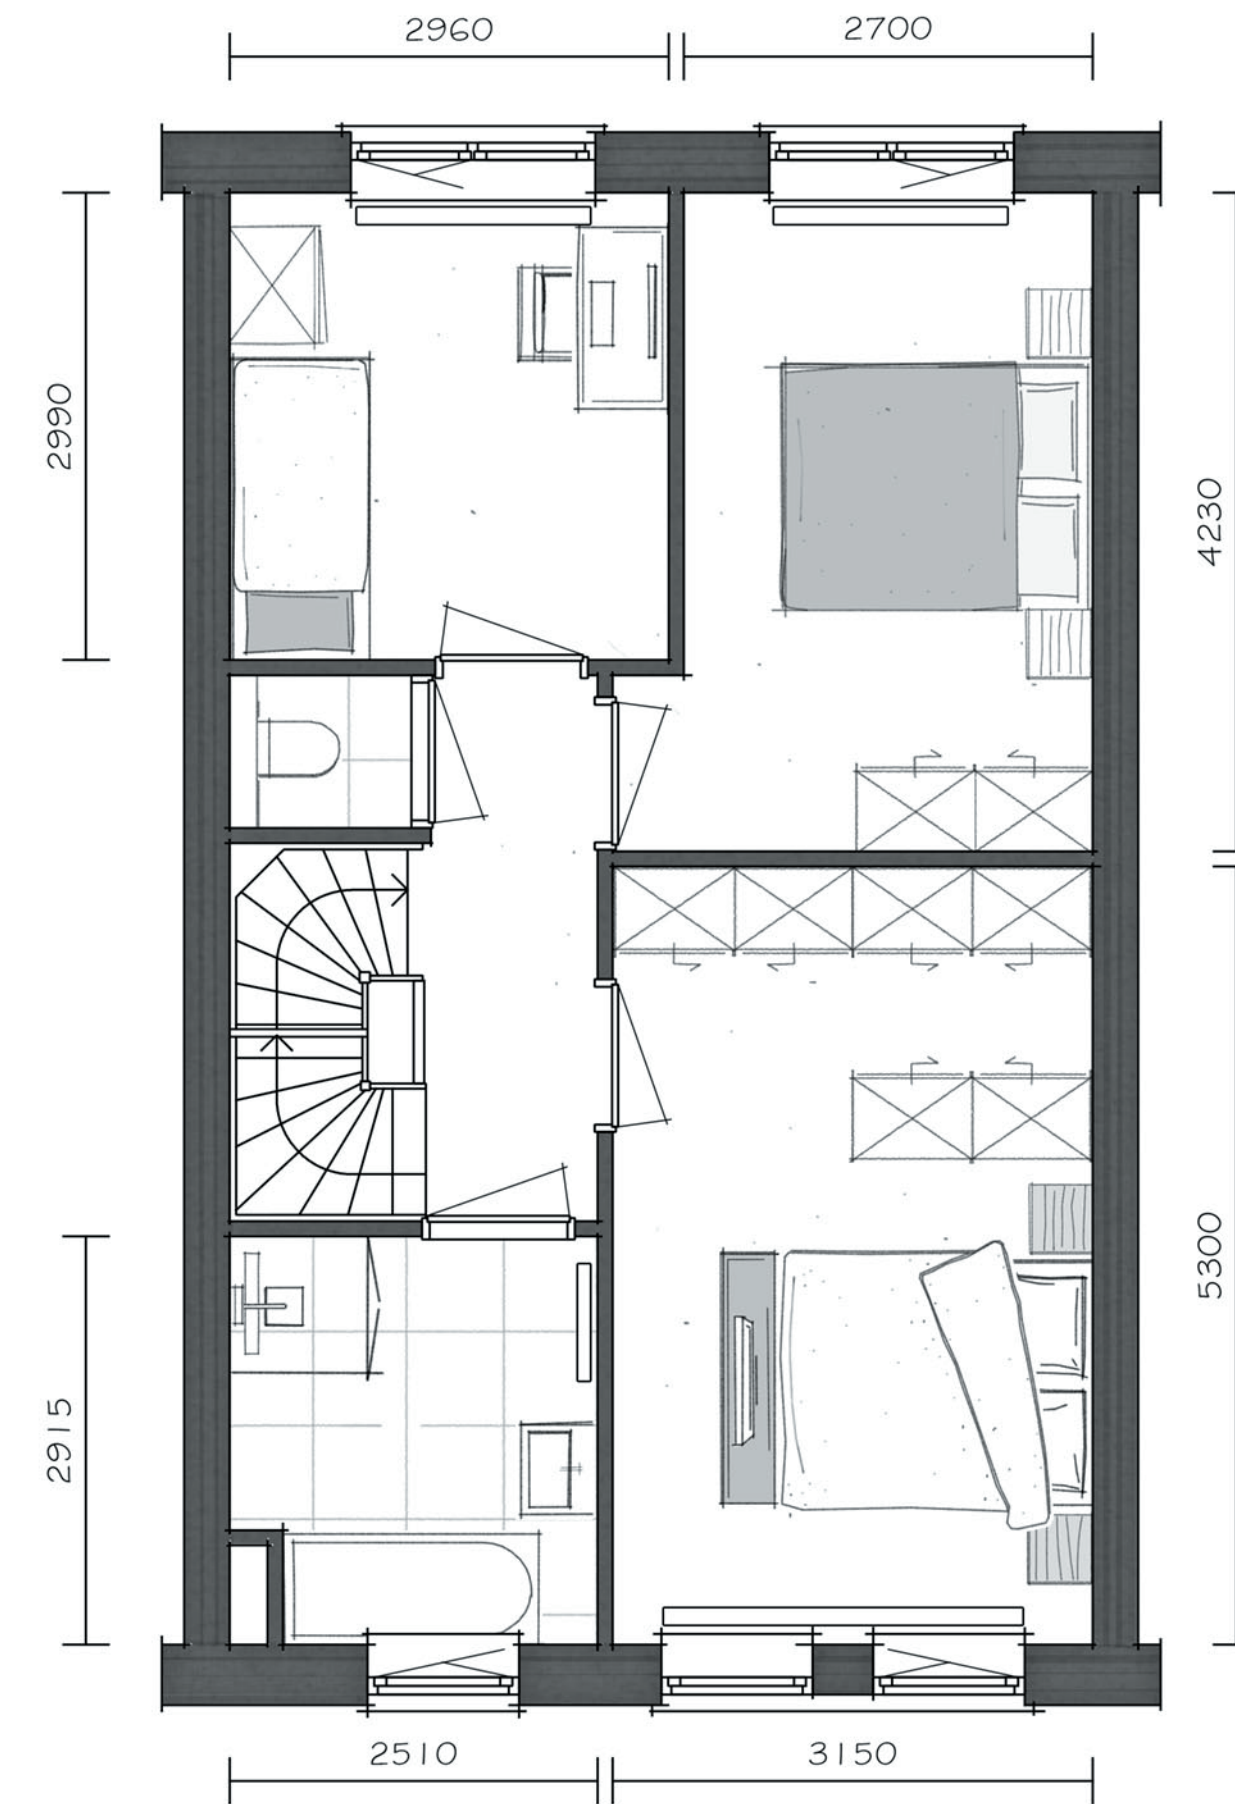

HOF WONING

BOUWNUMMER 42

parkeergarage

begane grond

eerste verdieping

tweede verdieping