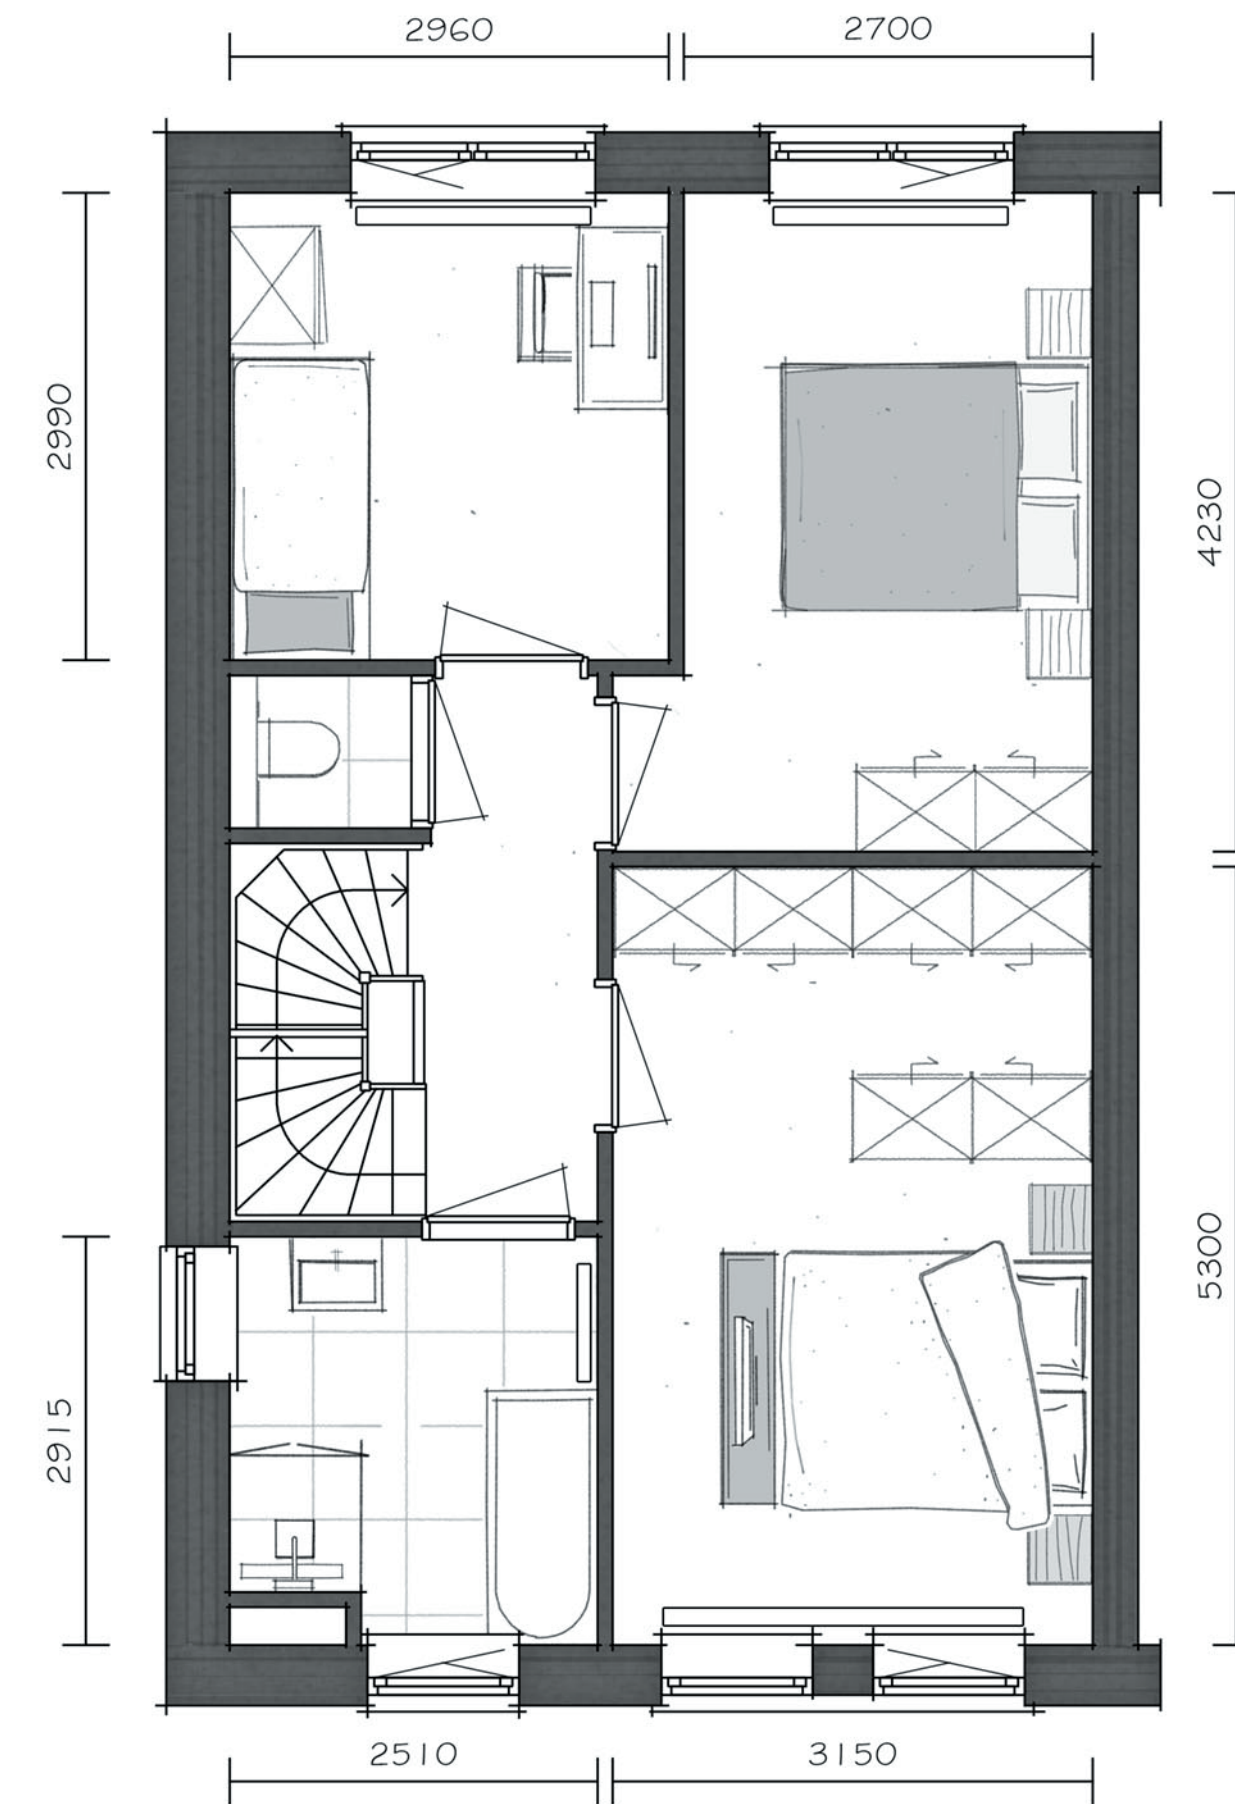

HOF WONING

BOUWNUMMER 40

parkeergarage

begane grond

eerste verdieping

tweede verdieping