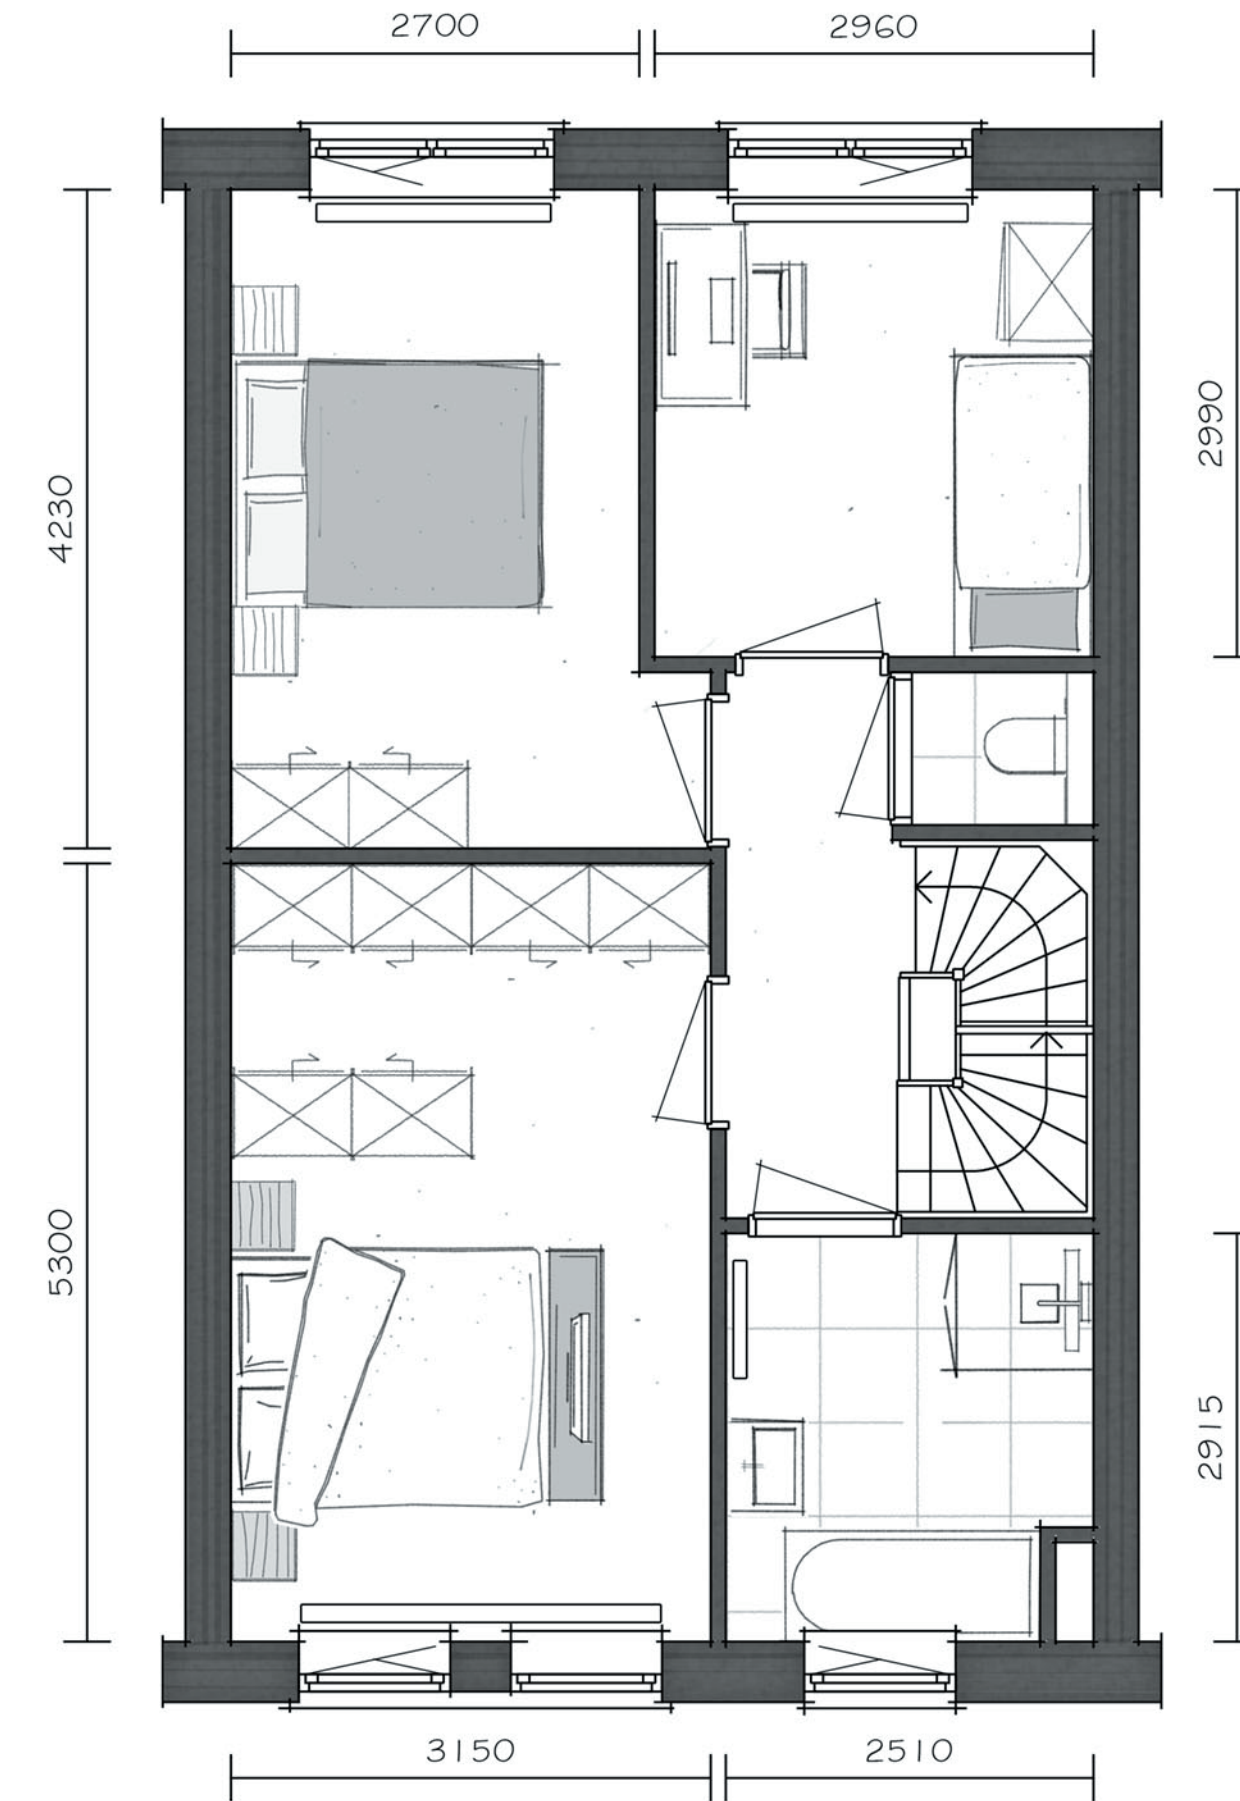

HOF WONING

BOUWNUMMER 37

parkeergarage

begane grond

eerste verdieping

tweede verdieping