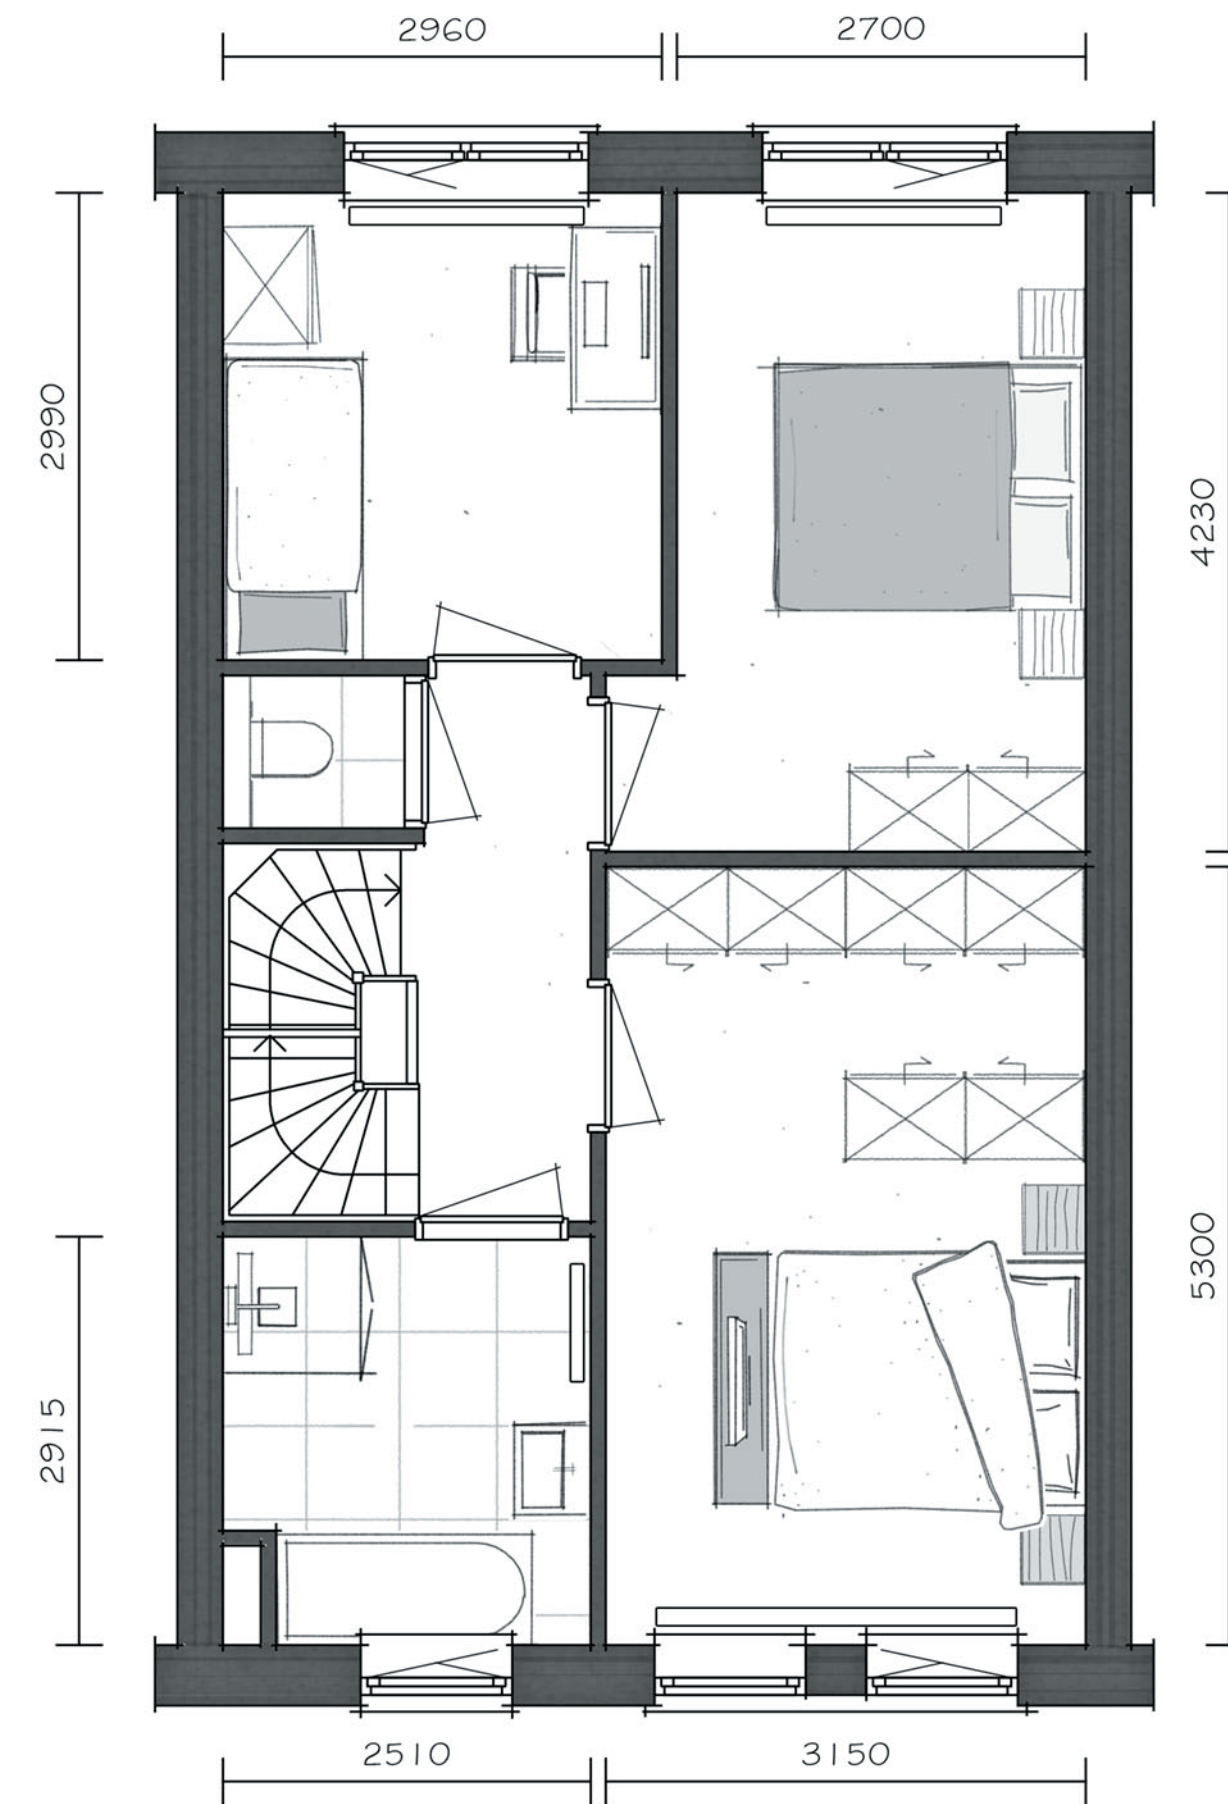

HOF WONING

BOUWNUMMER 36

parkeergarage

begane grond

eerste verdieping

tweede verdieping