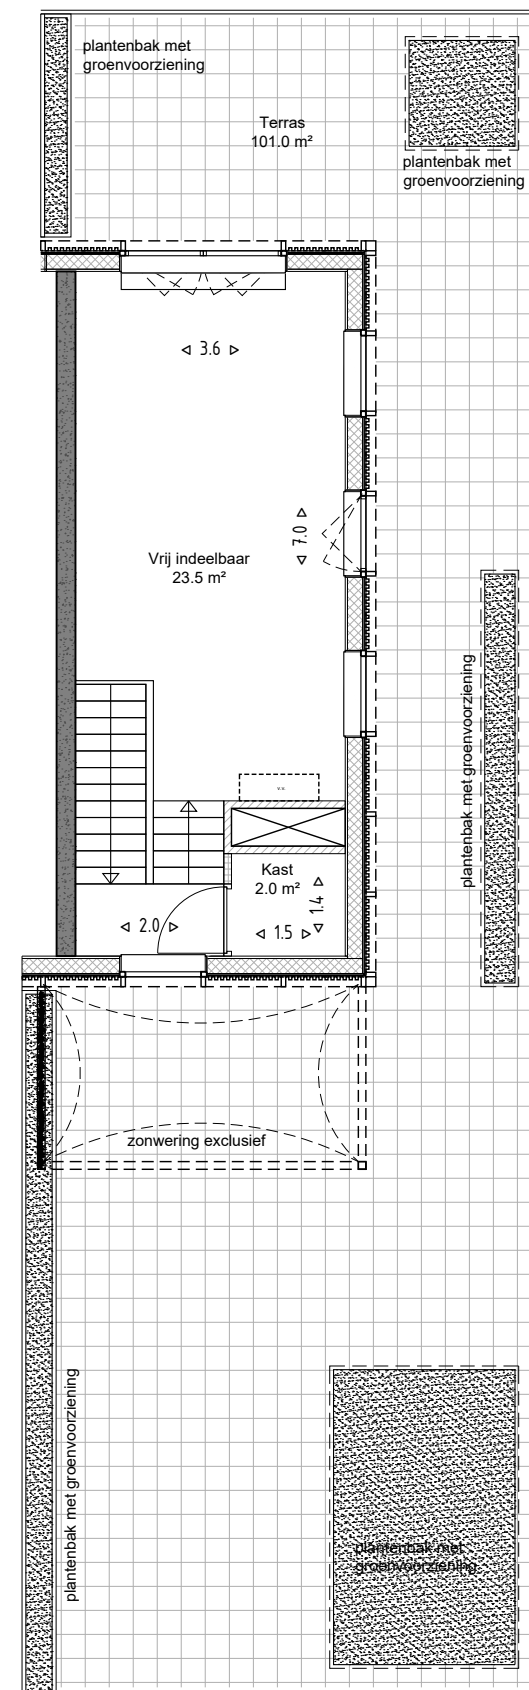

verdieping 4

verdieping 5

zoals getekend
aantal: 1x
appartement: 35
verdieping: 4 en 5

verdieping 4

verdieping 5

gebruiksooppervlakte (GO) woning: 121.6 m²

EVA

opdrachtgever
Reales

werk
Cosunpark Breda - Cosun 1

onderwerp tekening
Verkooptekening

schaal
1:100

formaat
A3

getekend
JU

datum
09.04.2021

wijzigingen
16.04.2021

werknummer
19143

tekeningnummer
MASC_35