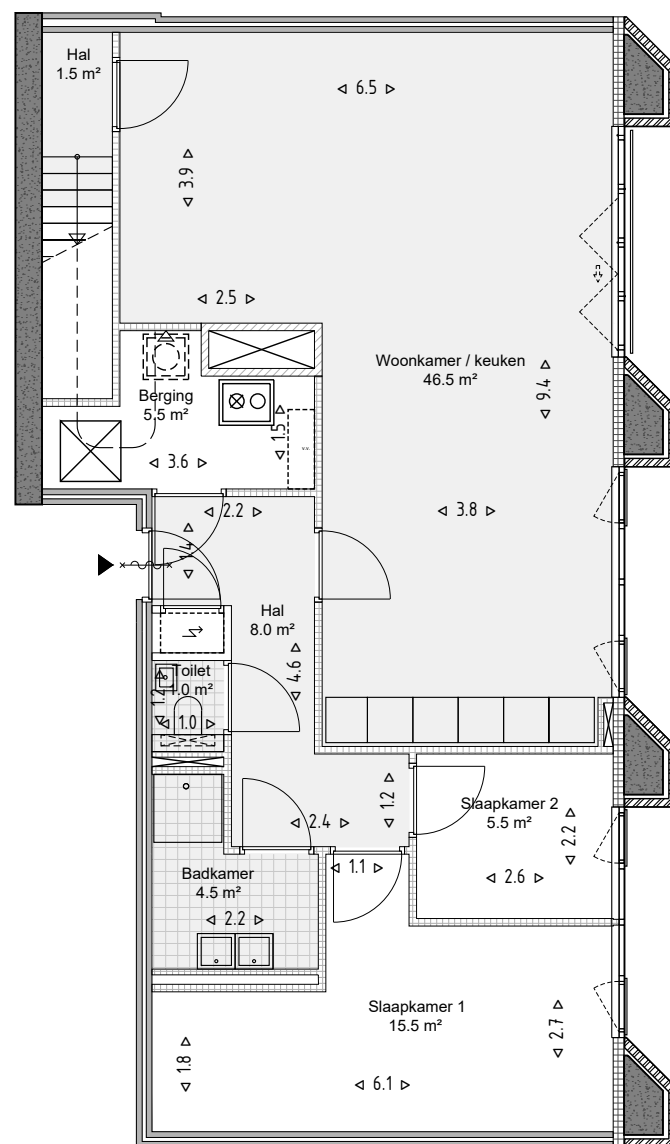

verdieping 4

verdieping 5

zoals getekend
aantal: 1x
appartement: 35
verdieping: 4 en 5

verdieping 4

verdieping 5

gebruiksooppervlakte (GO) woning: 121.6 m²

EVA

opdrachtgever
Reales

werk
Cosunpark Breda - Cosun 1

onderwerp tekening
Verkooptekening

schaal
1:100

formaat
A3

getekend
JU

datum
09.04.2021

wijzigingen
16.04.2021

werknummer
19143

tekeningnummer
MASC_35