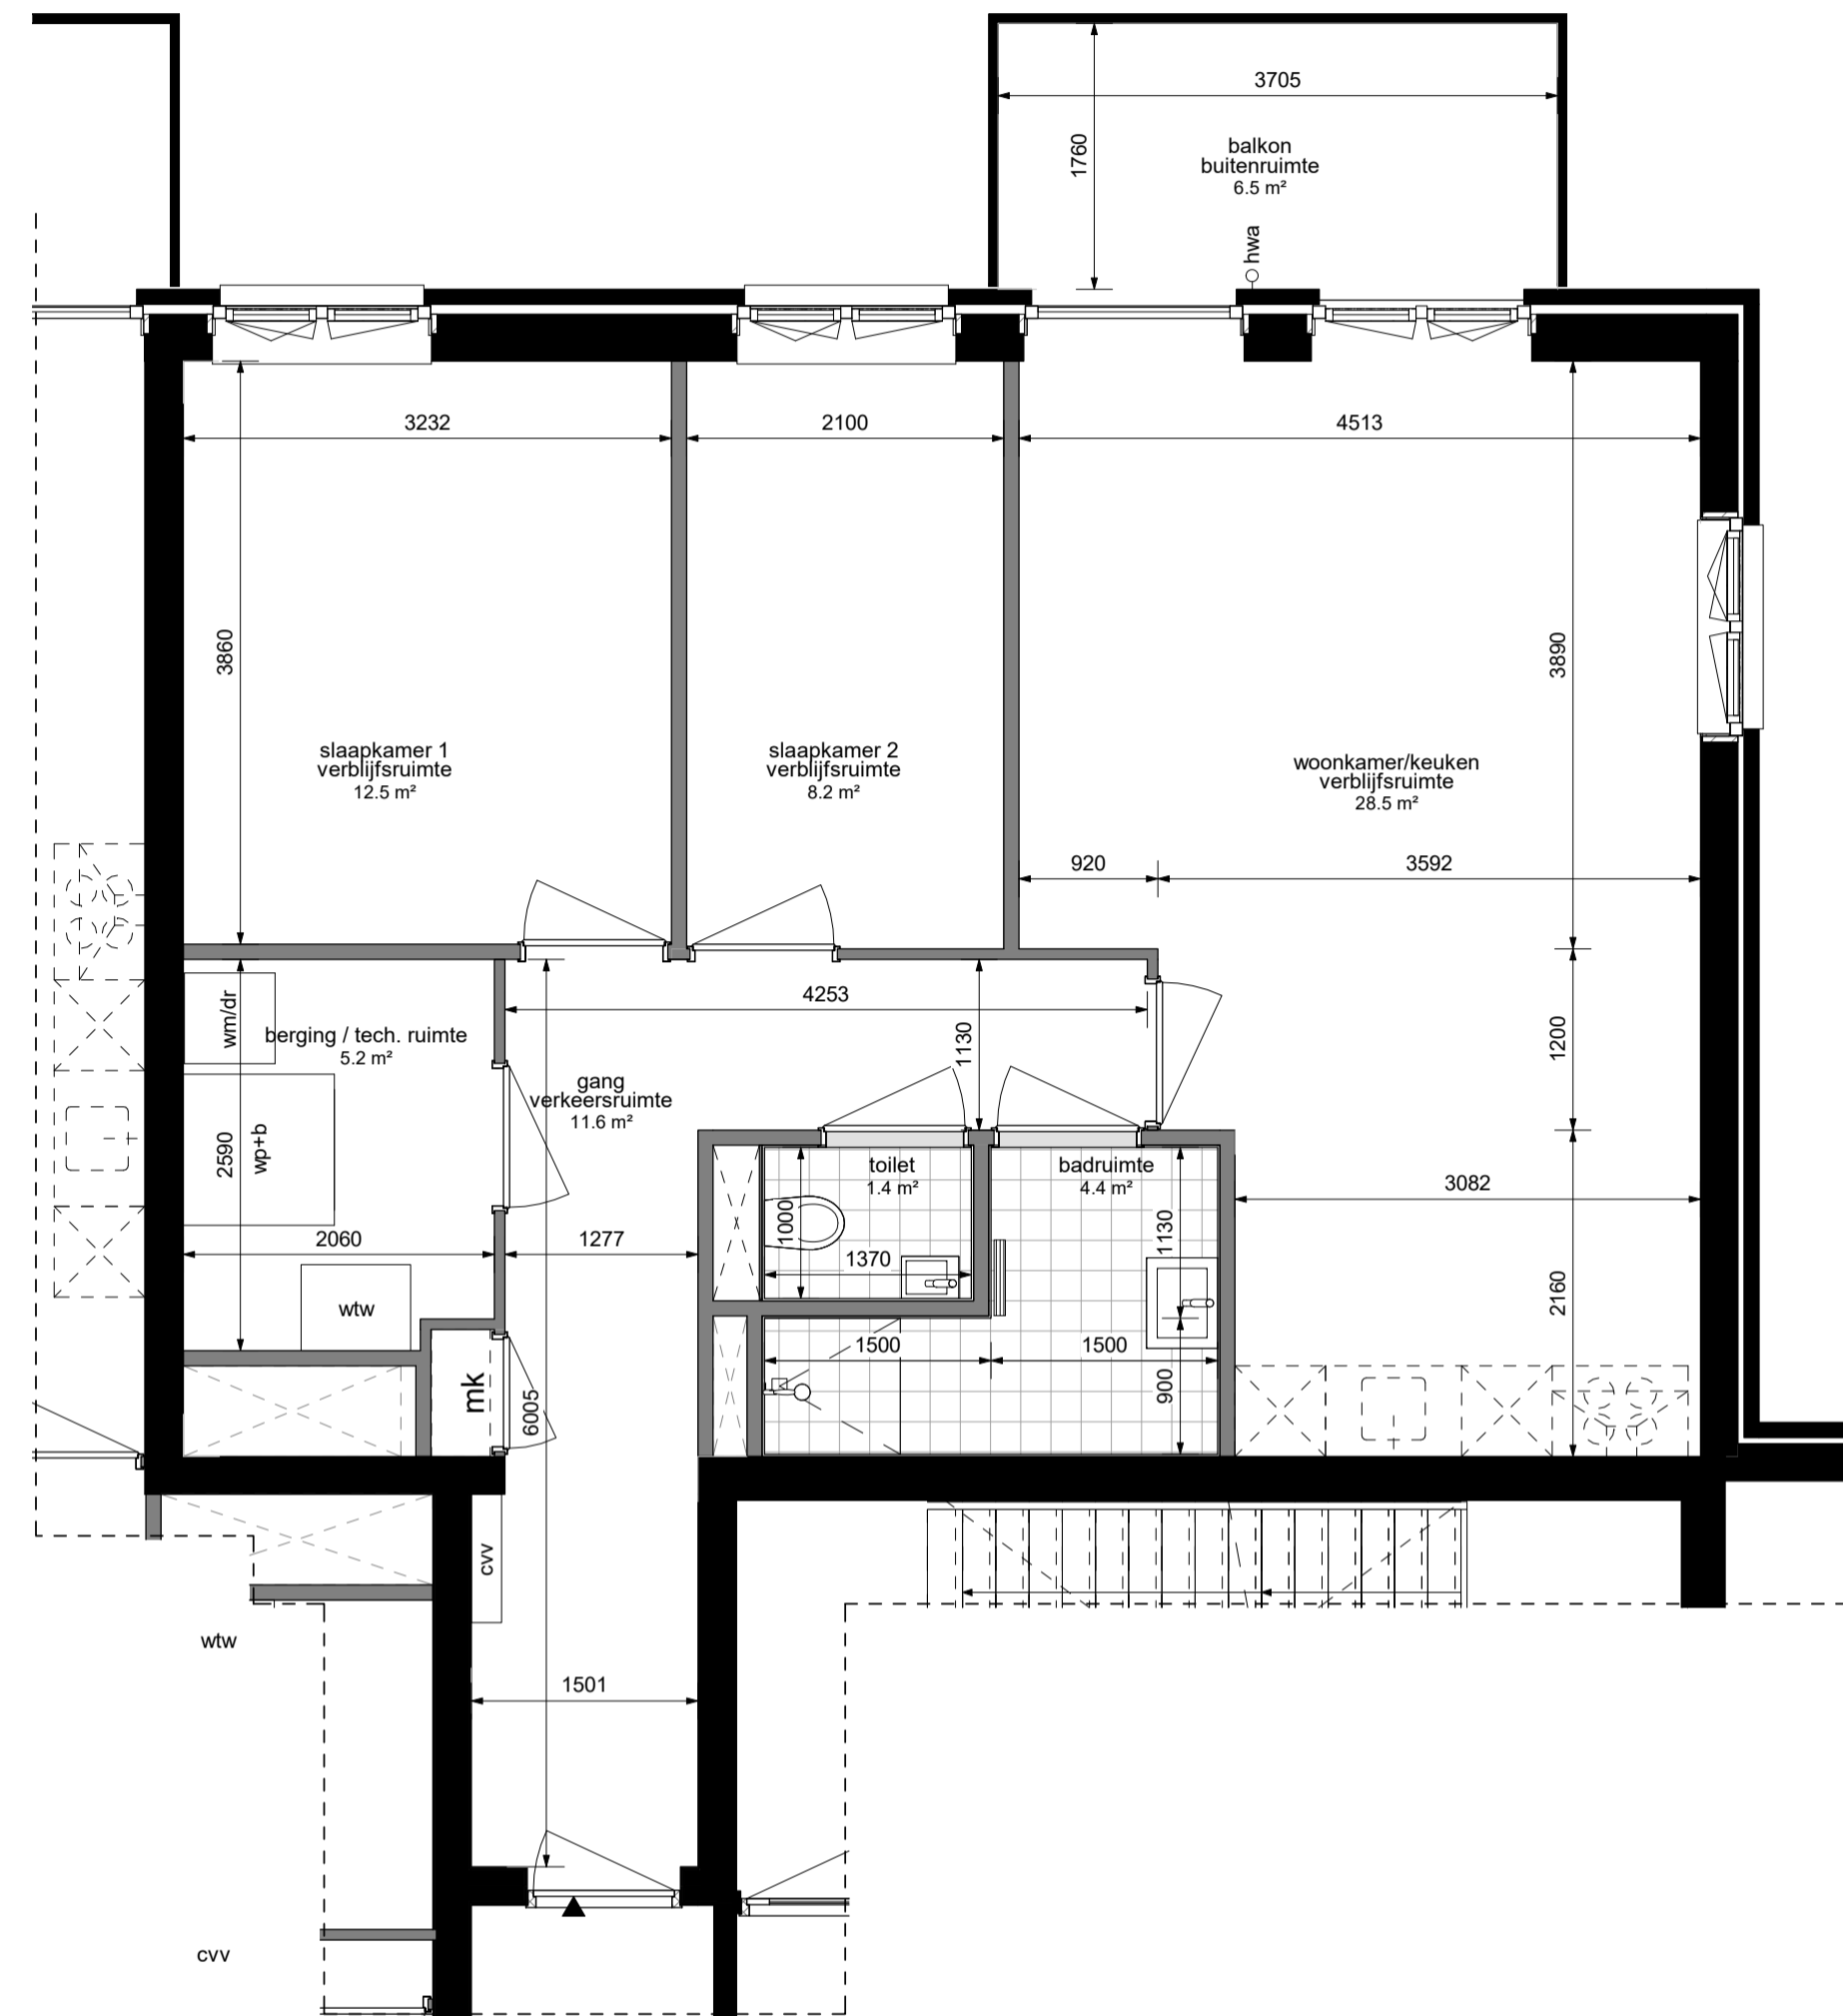

Zuidblok voorgevel
schaal 1 : 200

Zuidblok achtergevel
schaal 1 : 200

Zuidblok linker zijgevel
schaal 1 : 200

Zuidblok rechter zijgevel
schaal 1 : 200

Bouwnummer 87
schaal 1 : 50

RENVOOI

alle maatvoering zijn ca. maten. Installaties / posities installaties zijn ter indicatie. Keukenopstelling is indicatief, voor nadere informatie en elektra zie brochure van keukenleverancier ASWA. indeling technische ruimte is indicatief.

960	maatvoering, netto maat		plafondaansluitpunt
	wanden		buitenlichtpunt of buitenlicht armatuur
	scheidingswanden		wandlichtarmatuur
	schacht en trapgaten		plafondrookmelder
	opstelplaats / aansluiting warmtepomp + boilervat		dubbele wandcontactdoos (geaard)
	opstelplaats / aansluiting wasmachine, opstelplaats / loze leiding wasdroger		enkele wandcontactdoos (geaard)
	opstelplaats / aansluiting mechanische ventilatie / warmterugwin unit		lichtschakelaar
	hemelwaterafvoer		serieschakelaar
	meterkast		wisselschakelaar
	cv verdelers (positie indicatief)		beldrukker
	elektrische radiator		belschel
	schakelaar mechanische ventilatie t.b.v. badkamer		loze leiding
	centraal aardingspunt		thermostaat
			video / intercom
			CO ² meter

Project	King's Park	Oprachtgever	Kieboom & Van Wezel
Fase	Verkoop	Adres	Martin Luther Kinglaan
Onderdeel	Bouwnummer 87		
Projectnummer	1716		Z.07.01
SCHAAL	zie blad	DATUM	09-02-2021
FORMAAT	A1 841 x 594	STATUS	Definitief