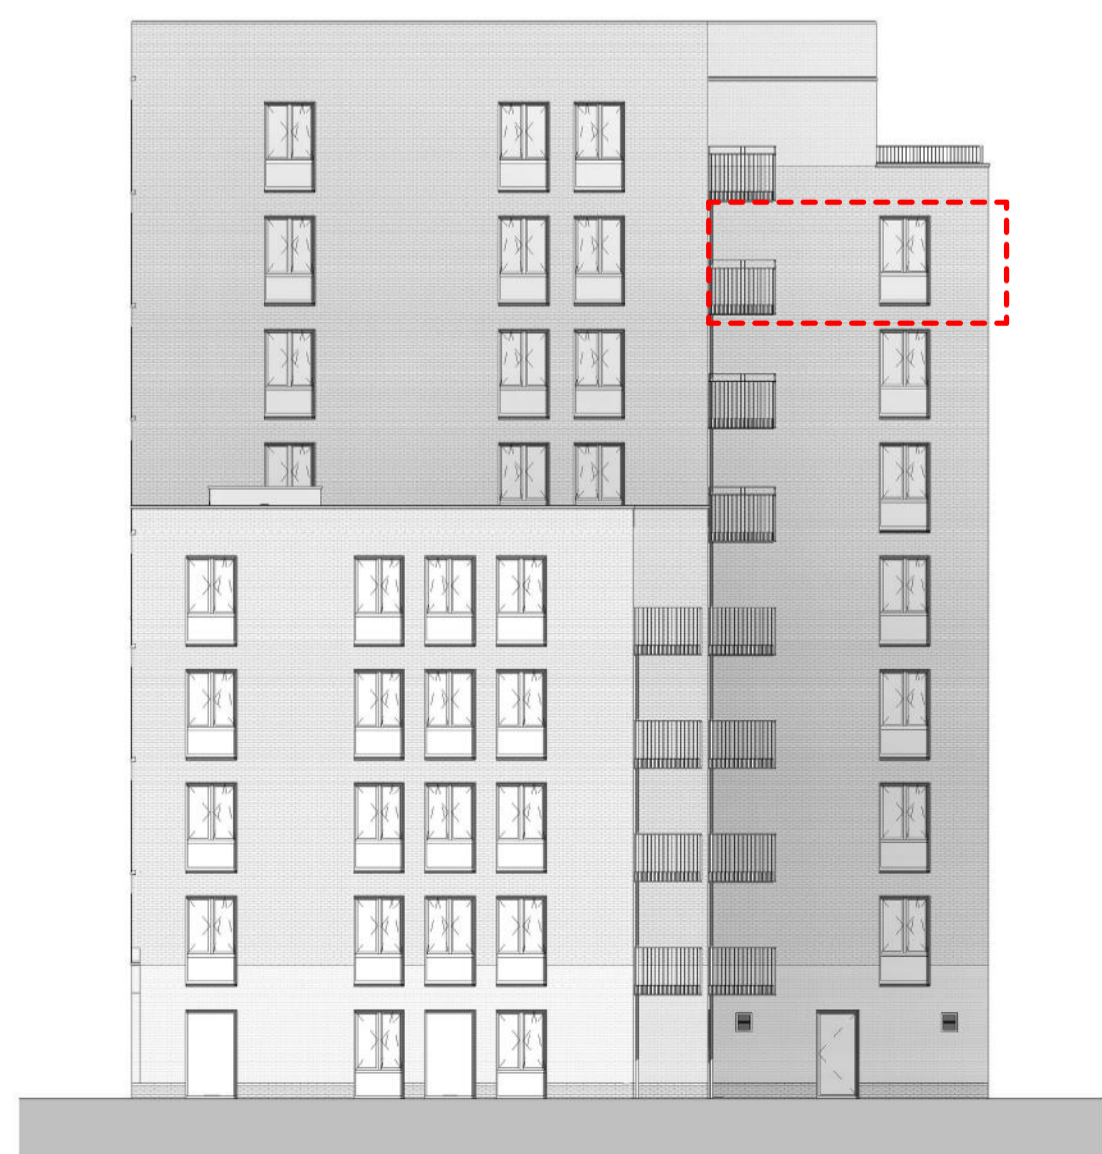

Zuidblok voorgevel
schaal 1 : 200

Zuidblok achtergevel
schaal 1 : 200

Zuidblok linker zijgevel
schaal 1 : 200

Zuidblok rechter zijgevel
schaal 1 : 200

Bouwnummer 87
schaal 1 : 50

RENVOOI

alle maatvoering zijn ca. maten. Installaties / posities installaties zijn ter indicatie. Keukenopstelling is indicatief, voor nadere informatie en elektra zie brochure van keukenleverancier ASWA. indeling technische ruimte is indicatief.

960	maatvoering, netto maat		plafondaansluitpunt
	wanden		buitenlichtpunt of buitenlicht armatuur
	scheidingswanden		wandlichtarmatuur
	schacht en trapgaten		plafondrookmelder
	opstelplaats / aansluiting warmtepomp + boilervat		dubbele wandcontactdoos (geaard)
	opstelplaats / aansluiting wasmachine, opstelplaats / loze leiding wasdroger		enkele wandcontactdoos (geaard)
	opstelplaats / aansluiting mechanische ventilatie / warmterugwin unit		lichtschakelaar
	hemelwaterafvoer		serieschakelaar
	meterkast		wisselschakelaar
	cv verdelers (positie indicatief)		beldrukker
	elektrische radiator		belschel
	schakelaar mechanische ventilatie t.b.v. badkamer		loze leiding
	centraal aardingspunt		thermostaat
			video / intercom
			CO ² meter

Project	King's Park	Oprachtgever	Kieboom & Van Wezel
Fase	Verkoop	Adres	Martin Luther Kinglaan
Onderdeel	Bouwnummer 87		
Projectnummer	1716		Z.07.01
SCHAAL	zie blad	DATUM	09-02-2021
FORMAAT	A1 841 x 594	STATUS	Definitief