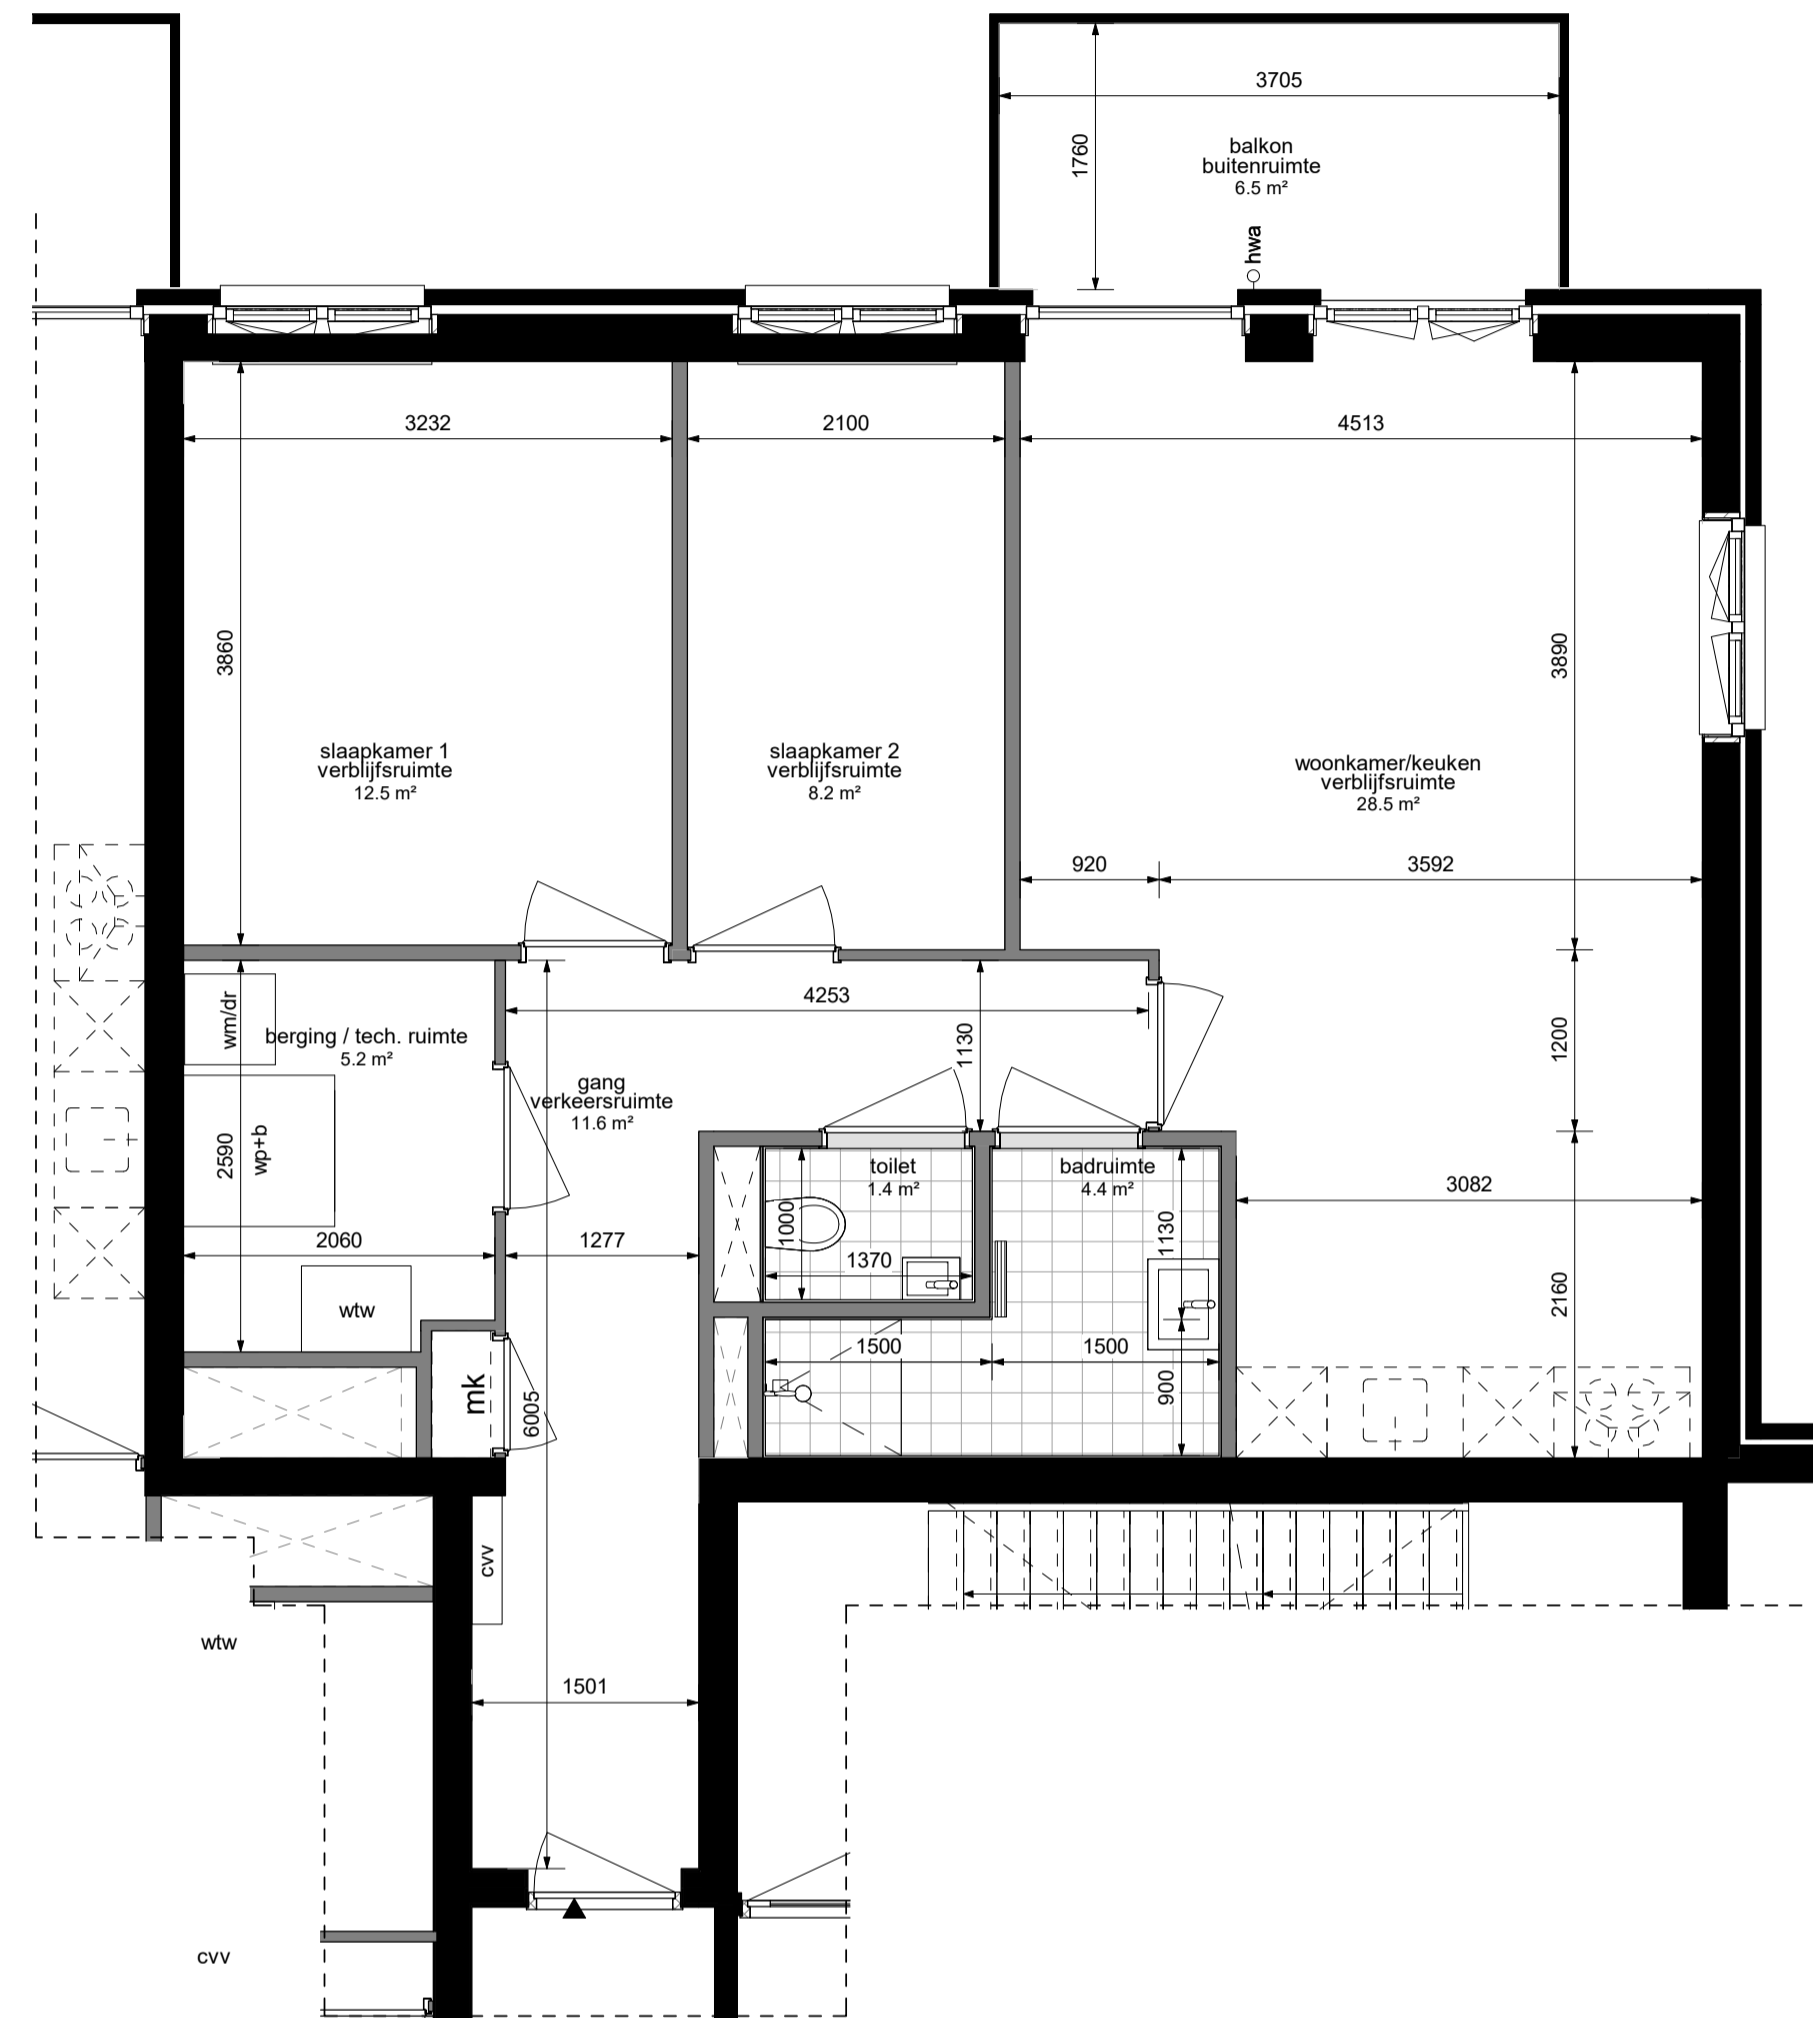

Zuidblok voorgevel
schaal 1 : 200

Zuidblok achtergevel
schaal 1 : 200

Zuidblok linker zijgevel
schaal 1 : 200

Zuidblok rechter zijgevel
schaal 1 : 200

Bouwnummer 83
schaal 1 : 50

RENVOOI

alle maatvoering zijn ca. maten. Installaties / posities installaties zijn ter indicatie. Keukenopstelling is indicatief, voor nadere informatie en elektra zie brochure van keukenleverancier ASWA. indeling technische ruimte is indicatief.

960	maatvoering, netto maat		plafondaansluitpunt
	wanden		buitenlichtpunt of buitenlicht armatuur
	scheidingswanden		wandlichtarmatuur
	schacht en trappgaten		plafondrookmelder
	opstelplaats / aansluiting warmtepomp + boilervat		dubbele wandcontactdoos (geaard)
	opstelplaats / aansluiting wasmachine, opstelplaats / loze leiding wasdroger		enkele wandcontactdoos (geaard)
	opstelplaats / aansluitpunt mechanische ventilatie / warmterugwin unit		lichtschakelaar
	hemelwaterafvoer		serieschakelaar
	meterkast		wisselschakelaar
	cv verdelers (positie indicatief)		beldrukker
	elektrische radiator		belschel
	schakelaar mechanische ventilatie t.b.v. badkamer		loze leiding
	centraal aardingspunt		thermostaat
			video / intercom
			CO ² meter

Project	King's Park	Oprachtgever	Kieboom & Van Wezel
Fase	Verkoop	Adres	Martin Luther Kinglaan
Onderdeel	Bouwnummer 83	Projectnummer	1716
			Z.06.01
SCHAAL	zie blad	DATUM	09-02-2021
FORMAAT	A1 841 x 594	STATUS	Definitief