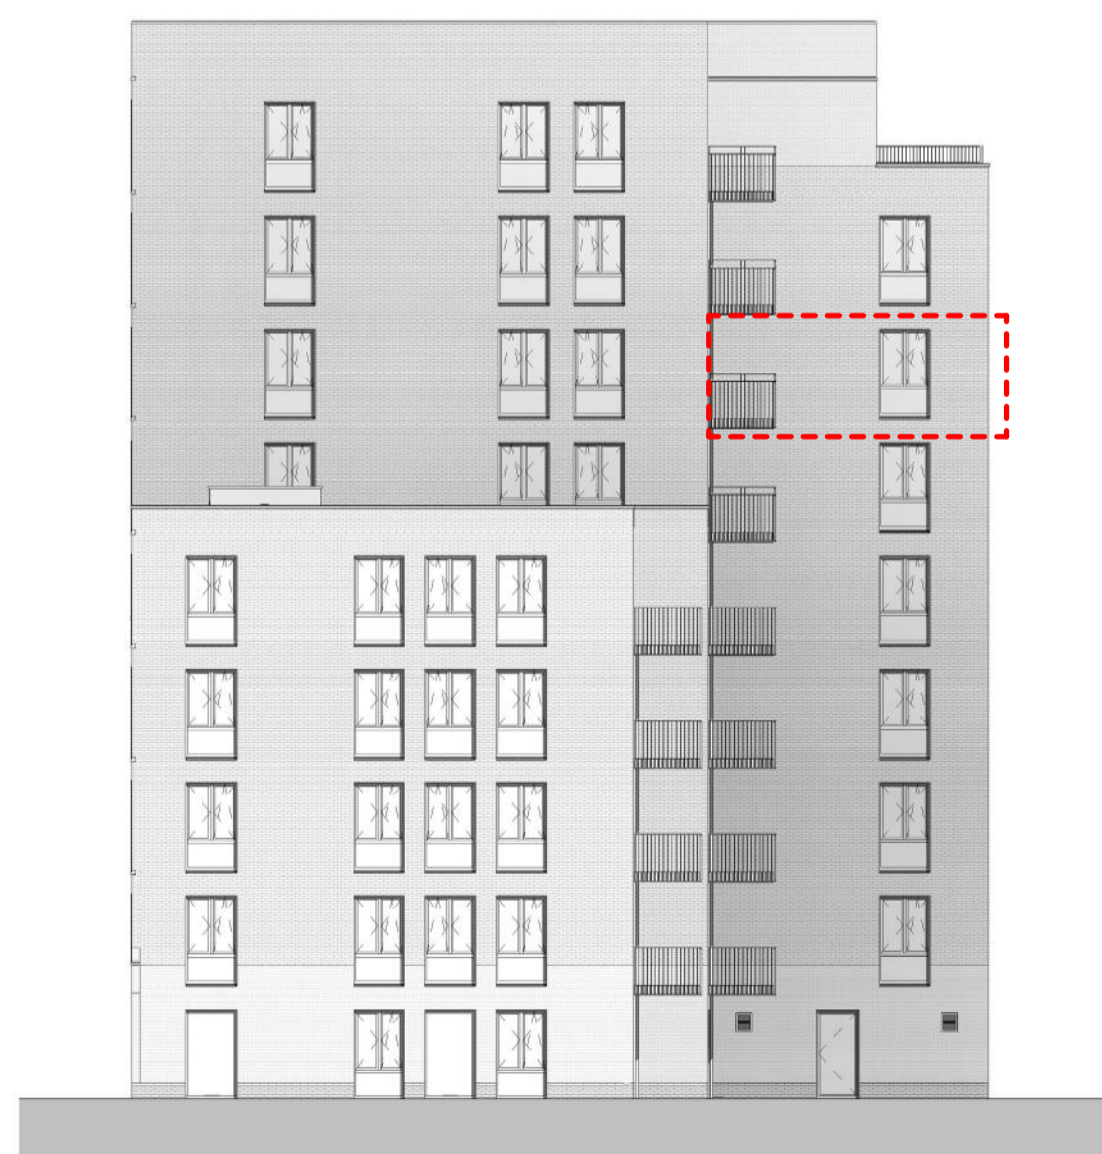

Zuidblok voorgevel
schaal 1 : 200

Zuidblok achtergevel
schaal 1 : 200

Zuidblok linker zijgevel
schaal 1 : 200

Zuidblok rechter zijgevel
schaal 1 : 200

Bouwnummer 83
schaal 1 : 50

RENVOOI

alle maatvoering zijn ca. maten. Installaties / posities installaties zijn ter indicatie. Keukenopstelling is indicatief, voor nadere informatie en elektra zie brochure van keukenleverancier ASWA. indeling technische ruimte is indicatief.

960	maatvoering, netto maat		plafondaansluitpunt
	wanden		buitenlichtpunt of buitenlicht armatuur
	scheidingswanden		wandlichtarmatuur
	schacht en trappgaten		plafondrookmelder
	opstelplaats / aansluiting warmtepomp + boilervat		dubbele wandcontactdoos (geaard)
	opstelplaats / aansluiting wasmachine, opstelplaats / loze leiding wasdroger		enkele wandcontactdoos (geaard)
	opstelplaats / aansluitpunt mechanische ventilatie / warmterugwin unit		lichtschakelaar
	hemelwaterafvoer		serieschakelaar
	meterkast		wisselschakelaar
	cv verdelers (positie indicatief)		beldrukker
	elektrische radiator		belschel
	schakelaar mechanische ventilatie t.b.v. badkamer		loze leiding
	centraal aardingspunt		thermostaat
			video / intercom
			CO ² meter

Project	King's Park	Oprachtgever	Kieboom & Van Wezel
Fase	Verkoop	Adres	Martin Luther Kinglaan
Onderdeel	Bouwnummer 83	Projectnummer	1716
			Z.06.01
SCHAAL	zie blad	DATUM	09-02-2021
FORMAAT	A1 841 x 594	STATUS	Definitief