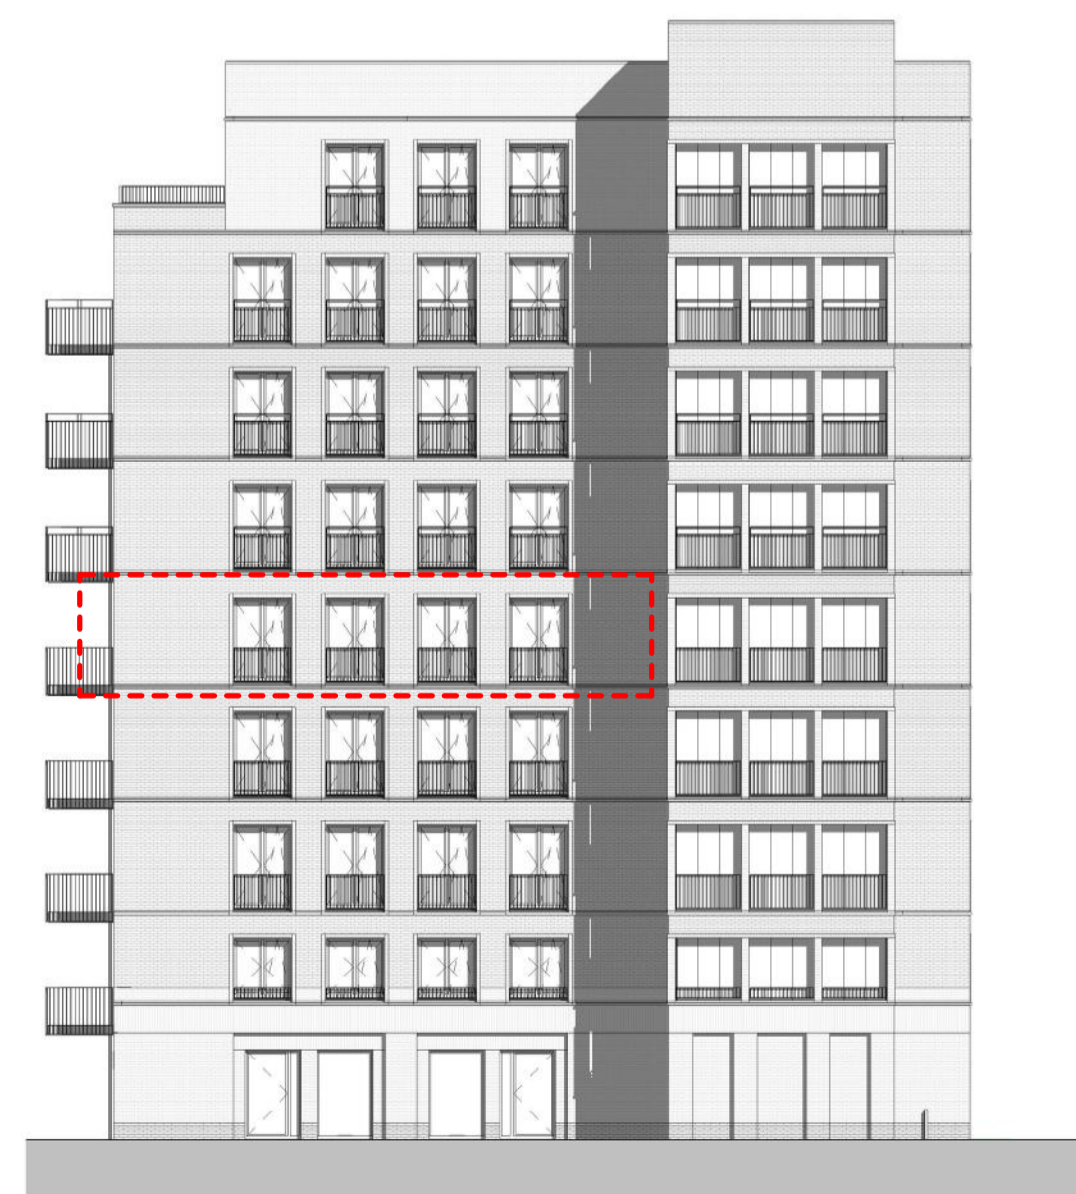

Zuidblok voorgevel
schaal 1 : 200

Zuidblok achtergevel
schaal 1 : 200

Zuidblok linker zijgevel
schaal 1 : 200

Zuidblok rechter zijgevel
schaal 1 : 200

Bouwnummer 72
schaal 1 : 50

RENVOOI

alle maatvoering zijn ca. maten. Installaties / posities installaties zijn ter indicatie.
Keukenopstelling is indicatief, voor nadere informatie en elektra zie brochure van keukenleverancier ASWA.
indeling technische ruimte is indicatief.

Project	King's Park	Oprachtgever	Kieboom & Van Wezel
Fase	Verkoop	Adres	Martin Luther Kinglaan
Onderdeel	Bouwnummer 72	Projectnummer	1716
			Z.04.02
SCHAAL	zie blad	DATUM	09-02-2021
FORMAAT	A1 841 x 594	STATUS	Definitief