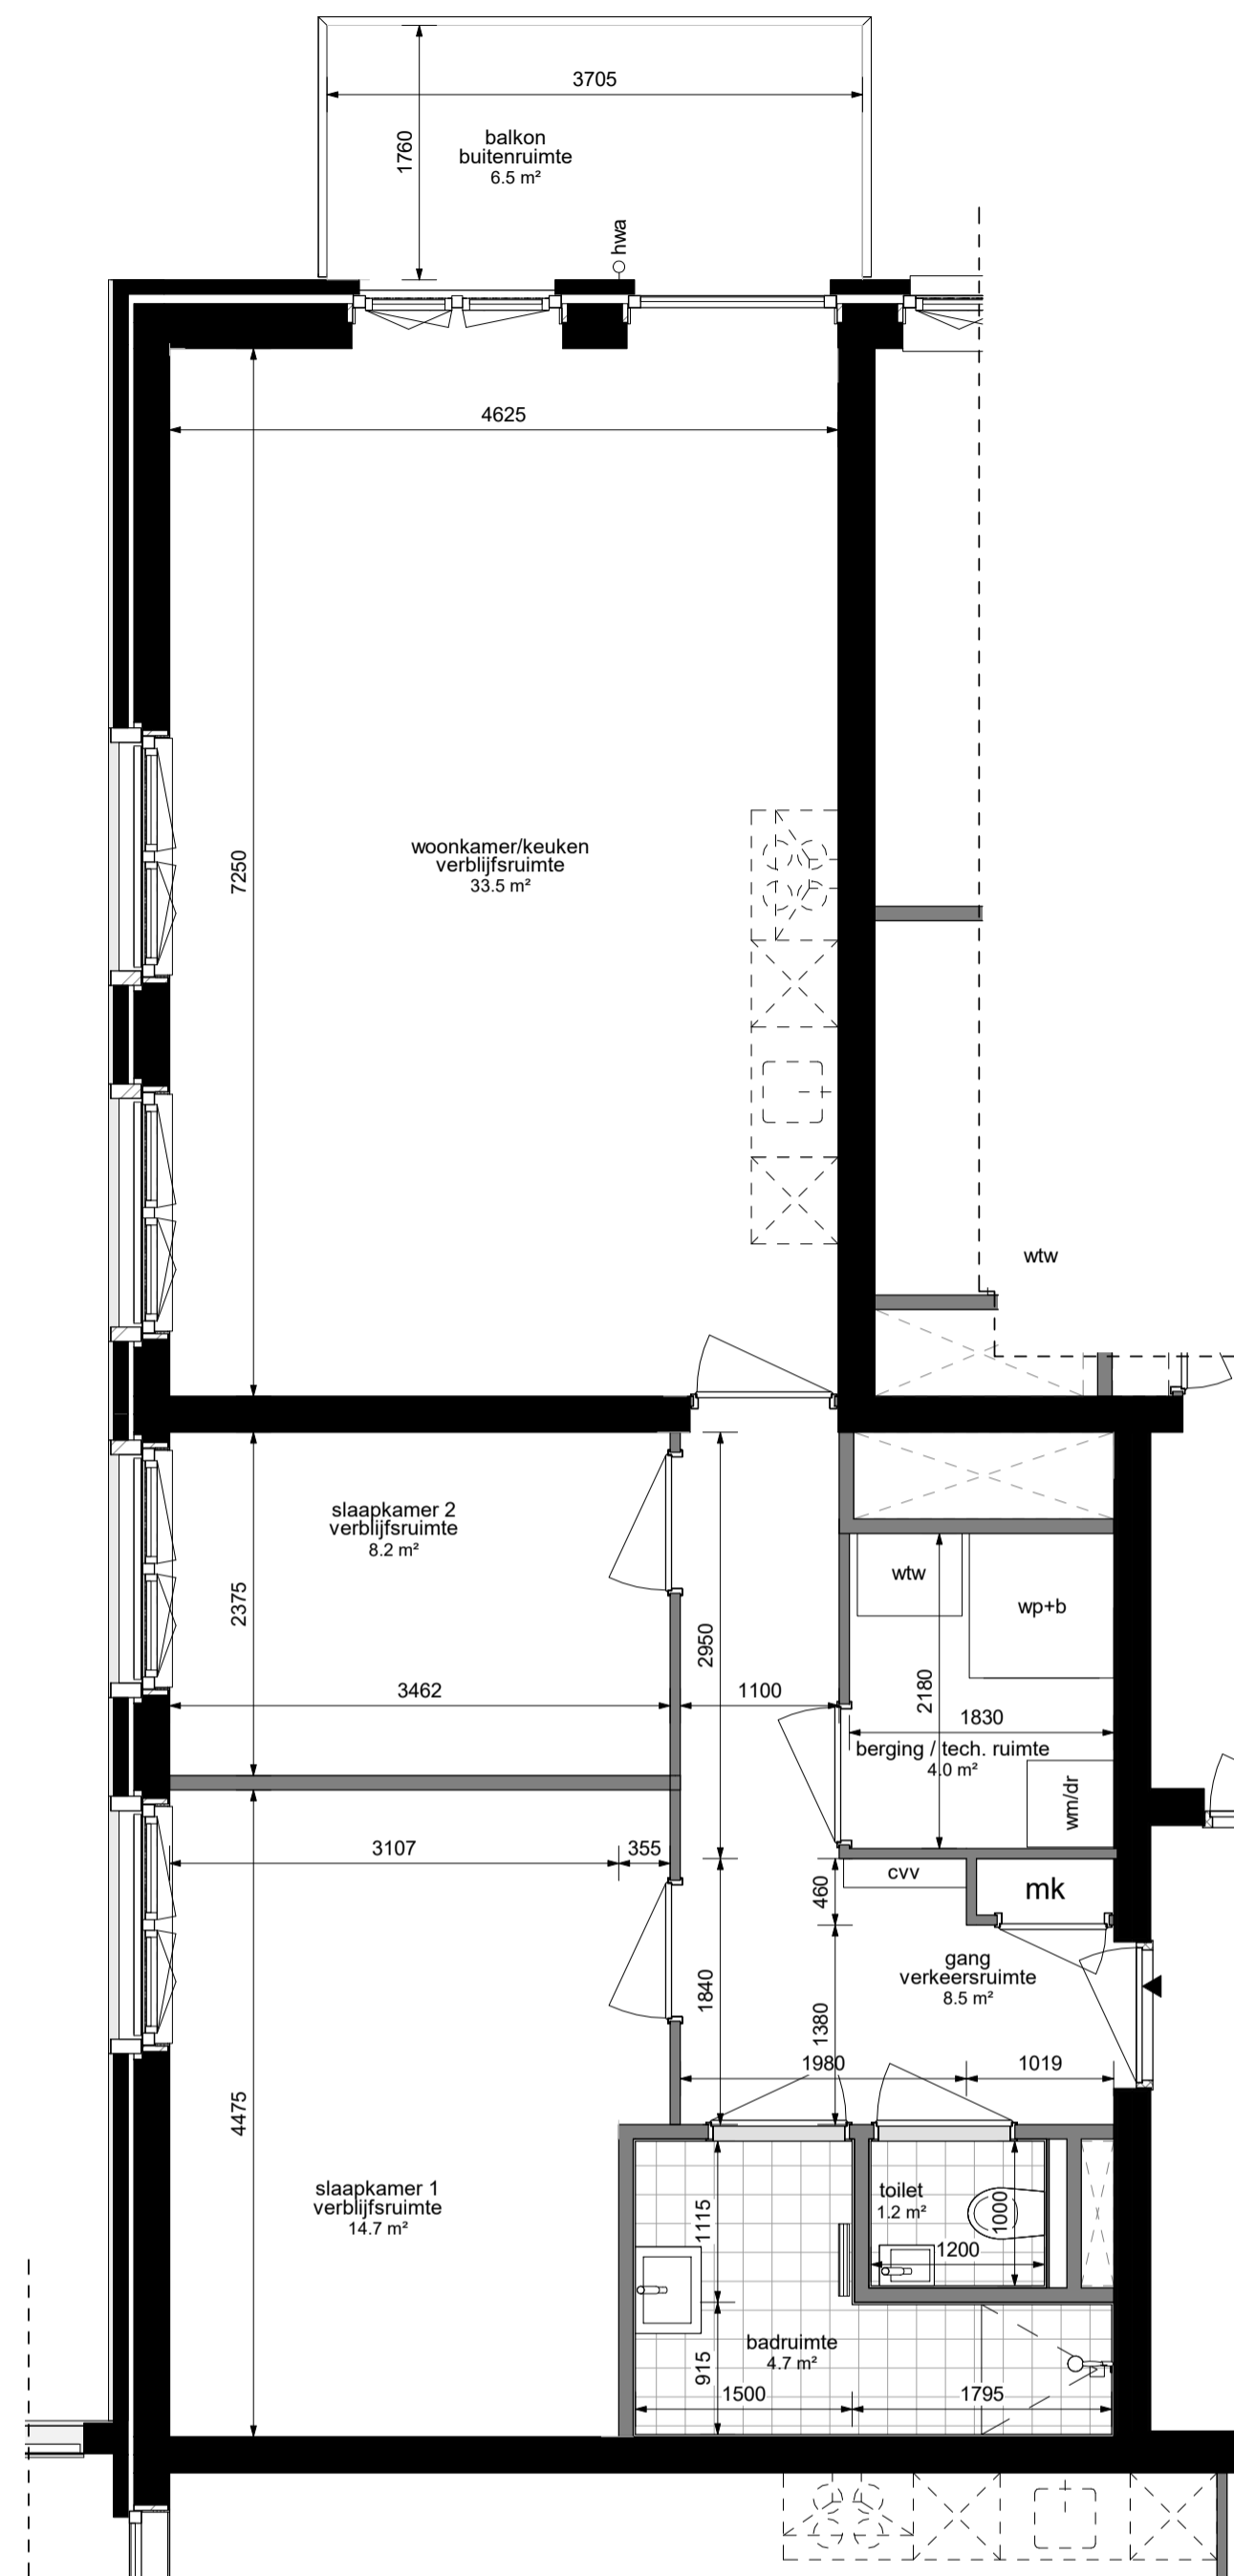

Zuidblok voorgevel
schaal 1 : 200

Zuidblok achtergevel
schaal 1 : 200

Zuidblok linker zijgevel
schaal 1 : 200

Zuidblok rechter zijgevel
schaal 1 : 200

Bouwnummer 72
schaal 1 : 50

RENVOOI

alle maatvoering zijn ca. maten. Installaties / posities installaties zijn ter indicatie.
Keukenopstelling is indicatief, voor nadere informatie en elektra zie brochure van keukenleverancier ASWA.
indeling technische ruimte is indicatief.

Project	King's Park	Oprachtgever	Kieboom & Van Wezel
Fase	Verkoop	Adres	Martin Luther Kinglaan
Onderdeel	Bouwnummer 72	Projectnummer	1716
			Z.04.02
SCHAAL	zie blad	DATUM	09-02-2021
FORMAAT	A1 841 x 594	STATUS	Definitief