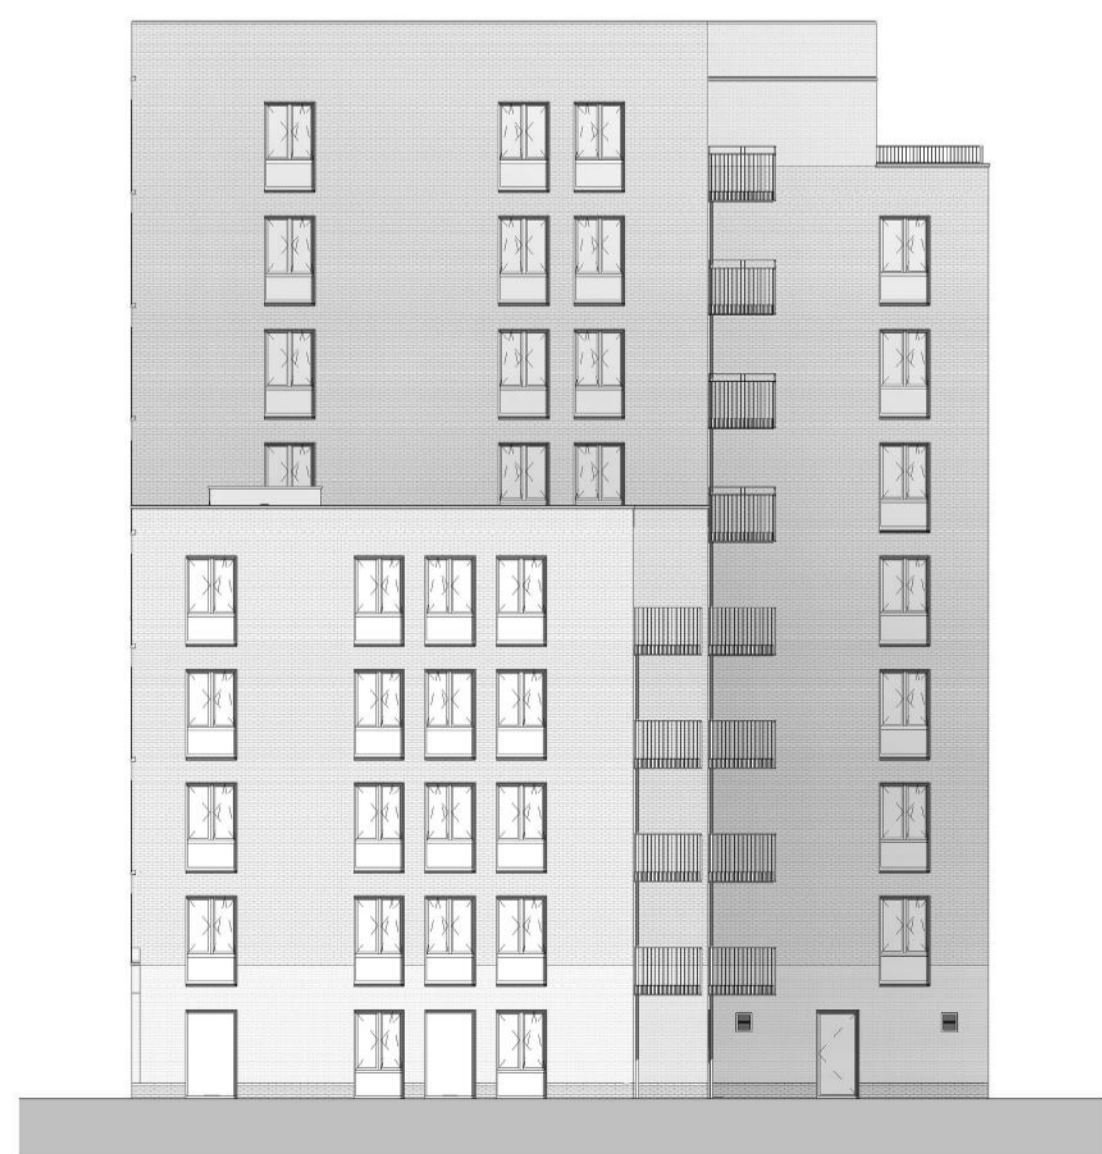

Zuidblok voorgevel
schaal 1 : 200

Zuidblok achtergevel
schaal 1 : 200

Zuidblok linker zijgevel
schaal 1 : 200

Zuidblok rechter zijgevel
schaal 1 : 200

Bouwnummer 72
schaal 1 : 50

RENVOOI

alle maatvoering zijn ca. maten. Installaties / posities installaties zijn ter indicatie.
Keukenopstelling is indicatief, voor nadere informatie en elektra zie brochure van keukenleverancier ASWA.
indeling technische ruimte is indicatief.

Project	King's Park	Oprachtgever	Kieboom & Van Wezel
Fase	Verkoop	Adres	Martin Luther Kinglaan
Onderdeel	Bouwnummer 72	Projectnummer	1716
			Z.04.02
SCHAAL	zie blad	DATUM	09-02-2021
FORMAAT	A1 841 x 594	STATUS	Definitief