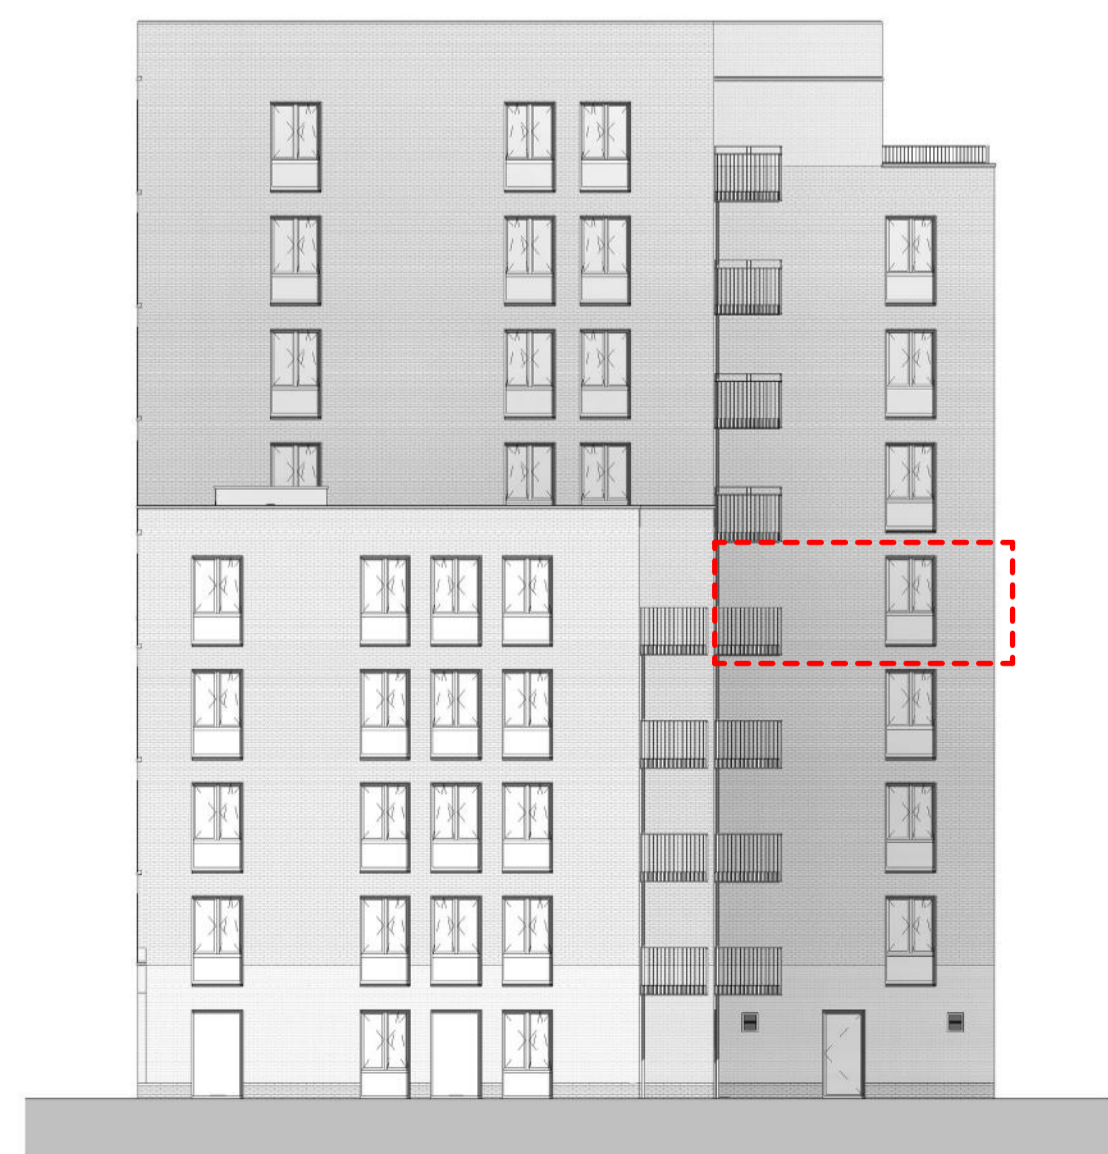

Zuidblok voorgevel
schaal 1 : 200

Zuidblok achtergevel
schaal 1 : 200

Zuidblok linker zijgevel
schaal 1 : 200

Zuidblok rechter zijgevel
schaal 1 : 200

Bouwnummer 71
schaal 1 : 50

RENVOOI

alle maatvoering zijn ca. maten. Installaties / posities installaties zijn ter indicatie. Keukenopstelling is indicatief, voor nadere informatie en elektra zie brochure van keukenleverancier ASWA. indeling technische ruimte is indicatief.

<ul style="list-style-type: none"> 960 maatvoering, netto maat wanden scheidingswanden schacht en trappgaten wp / bv opstelplaats / aansluiting warmtepomp + boilervat wmi / dr opstelplaats / aansluiting wasmachine, opstelplaats / loze leiding wasdroger wv opstelplaats / aansluitpunt mechanische ventilatie / warmterugwin unit hwa hemelwaterafvoer mk meterkast cvv cv verdelers (positie indicatief) e-rad elektrische radiator mv schakelaar mechanische ventilatie t.b.v. badkamer cap centraal aardingspunt 	<ul style="list-style-type: none"> plafondaansluitpunt blp buitenlichtpunt of buitenlicht armatuur wandlichtarmatuur plafondrookmelder dubbele wandcontactdoos (geaard) enkele wandcontactdoos (geaard) lichtsckelaar serieschakelaar wisselschakelaar beldrukker belschel loze leiding th thermostaat v video / intercom co2 CO2 meter
--	---

Project	Oprachtgever
King's Park	Kieboom & Van Wezel
Fase	Adres
Verkoop	Martin Luther Kinglaan
Onderdeel	Bouwnummer 71
Projectnummer	Z.04.01
SCHAAL	zie blad DATUM 09-02-2021
FORMAAT A1 841 x 594	STATUS Definitief