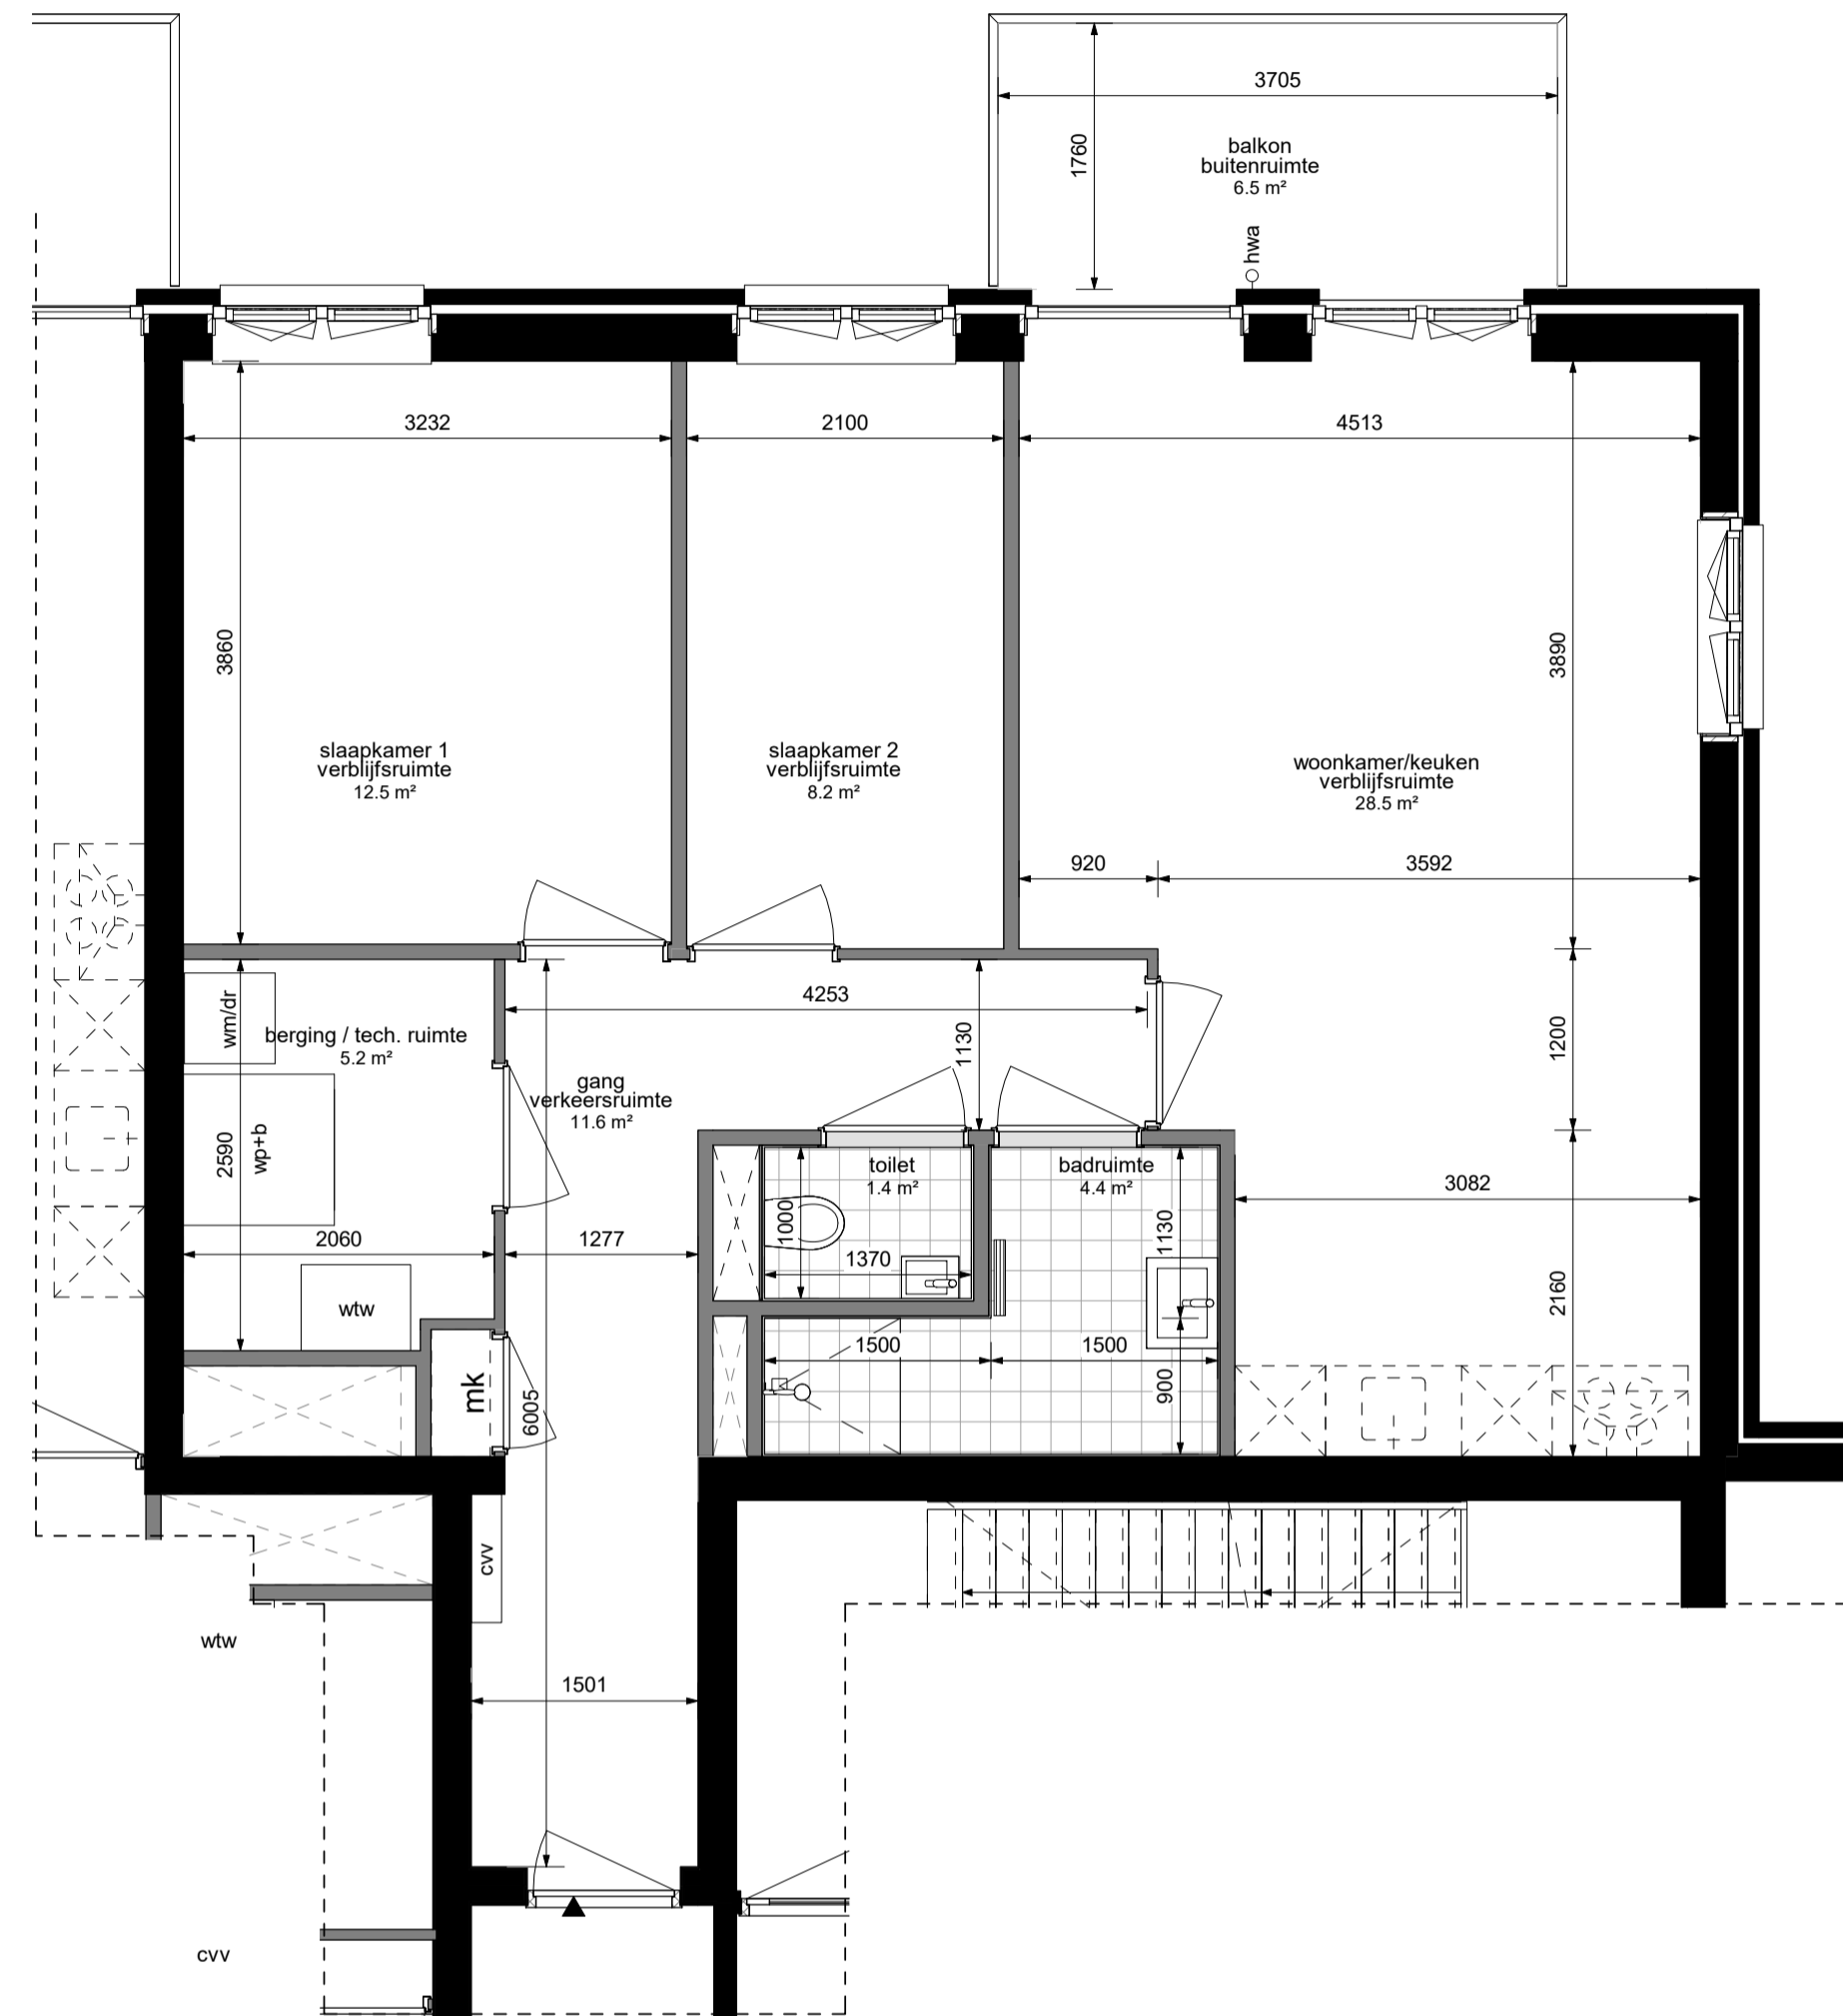

Zuidblok voorgevel
schaal 1 : 200

Zuidblok achtergevel
schaal 1 : 200

Zuidblok linker zijgevel
schaal 1 : 200

Zuidblok rechter zijgevel
schaal 1 : 200

Bouwnummer 71
schaal 1 : 50

RENVOOI

alle maatvoering zijn ca. maten. Installaties / posities installaties zijn ter indicatie. Keukenopstelling is indicatief, voor nadere informatie en elektra zie brochure van keukenleverancier ASWA. indeling technische ruimte is indicatief.

<ul style="list-style-type: none"> 960 maatvoering, netto maat wanden scheidingswanden schacht en trappgaten wp / bv opstelplaats / aansluiting warmtepomp + boilervat wmi / dr opstelplaats / aansluiting wasmachine, opstelplaats / loze leiding wasdroger wv opstelplaats / aansluitpunt mechanische ventilatie / warmterugwin unit hwa hemelwaterafvoer mk meterkast cvv cv verdelers (positie indicatief) e-rad elektrische radiator mv schakelaar mechanische ventilatie t.b.v. badkamer cap centraal aardingspunt 	<ul style="list-style-type: none"> plafondaansluitpunt blp buitenlichtpunt of buitenlicht armatuur wandlichtarmatuur plafondrookmelder dubbele wandcontactdoos (geaard) enkele wandcontactdoos (geaard) lichtsckelaar serieschakelaar wisselschakelaar beldrukker belschel loze leiding th thermostaat v video / intercom co2 CO2 meter
--	---

Project	Oprachtgever
King's Park	Kieboom & Van Wezel
Fase	Adres
Verkoop	Martin Luther Kinglaan
Onderdeel	Bouwnummer 71
Projectnummer	Z.04.01
SCHAAL	zie blad DATUM 09-02-2021
FORMAAT A1 841 x 594	STATUS Definitief