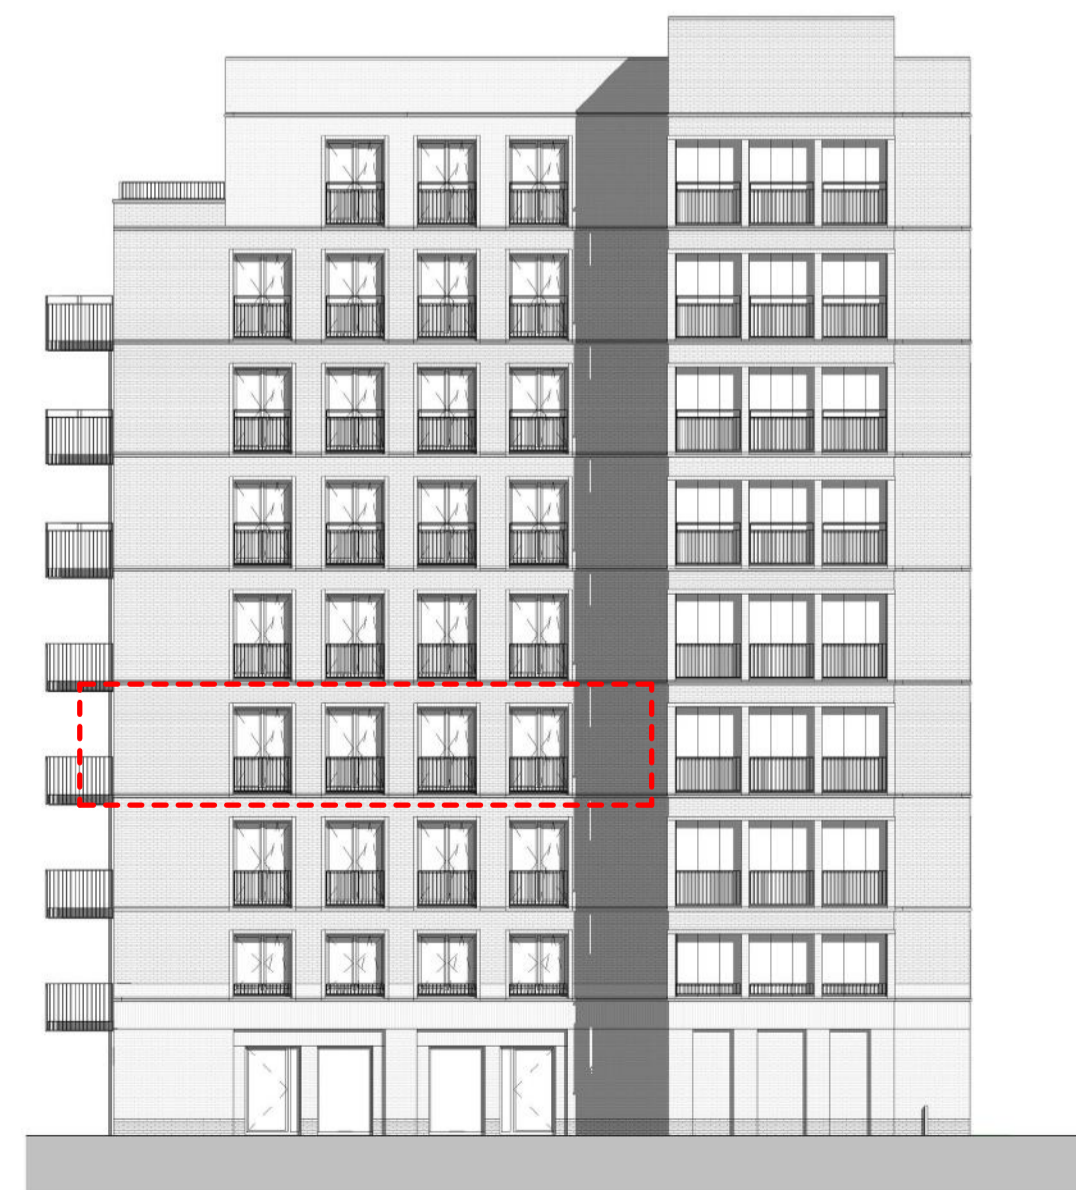

Zuidblok voorgevel
schaal 1 : 200

Zuidblok achtergevel
schaal 1 : 200

Zuidblok linker zijgevel
schaal 1 : 200

Zuidblok rechter zijgevel
schaal 1 : 200

Bouwnummer 64
schaal 1 : 50

RENVOOI

alle maatvoering zijn ca. maten. Installaties / posities installaties zijn ter indicatie.
Keukenopstelling is indicatief, voor nadere informatie en elektra zie brochure van keukenleverancier ASWA.
indeling technische ruimte is indicatief.

Project	King's Park	Oprachtgever	Kieboom & Van Wezel
Fase	Verkoop	Adres	Martin Luther Kinglaan
Onderdeel	Bouwnummer 64	Projectnummer	1716
			Z.03.02
SCHAAL	zie blad	DATUM	09-02-2021
FORMAAT	A1 841 x 594	STATUS	Definitief