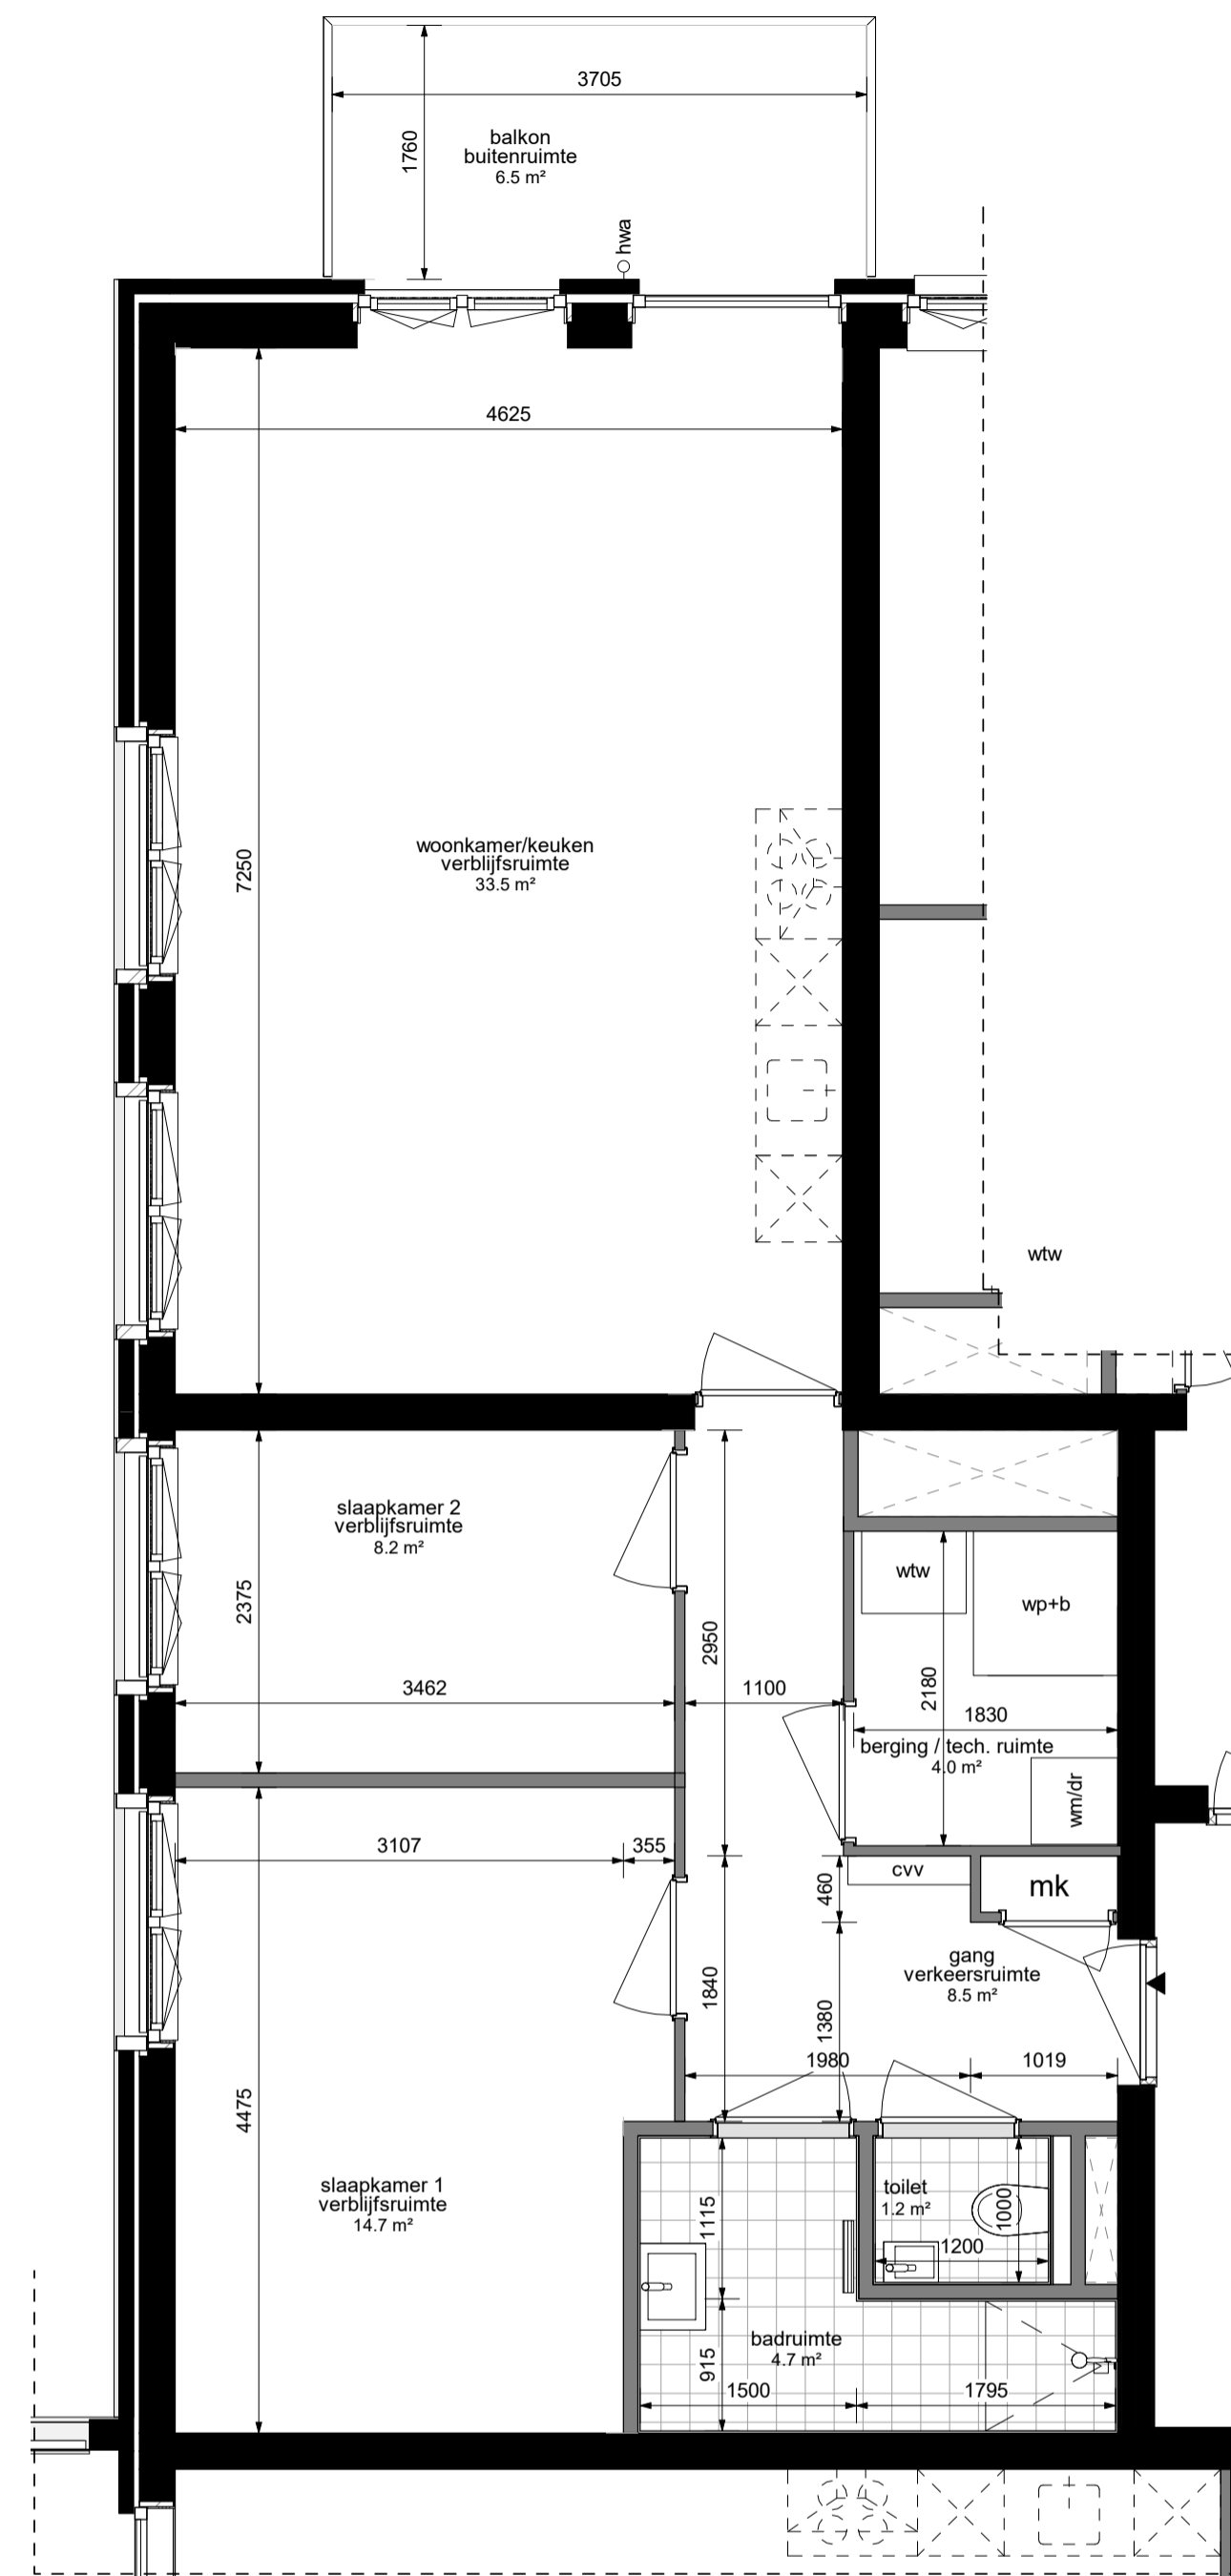

Zuidblok voorgevel
schaal 1 : 200

Zuidblok achtergevel
schaal 1 : 200

Zuidblok linker zijgevel
schaal 1 : 200

Zuidblok rechter zijgevel
schaal 1 : 200

Bouwnummer 64
schaal 1 : 50

RENVOOI

alle maatvoering zijn ca. maten. Installaties / posities installaties zijn ter indicatie.
Keukenopstelling is indicatief, voor nadere informatie en elektra zie brochure van keukenleverancier ASWA.
indeling technische ruimte is indicatief.

Project	King's Park	Oprachtgever	Kieboom & Van Wezel
Fase	Verkoop	Adres	Martin Luther Kinglaan
Onderdeel	Bouwnummer 64	Projectnummer	1716
			Z.03.02
SCHAAL	zie blad	DATUM	09-02-2021
FORMAAT	A1 841 x 594	STATUS	Definitief