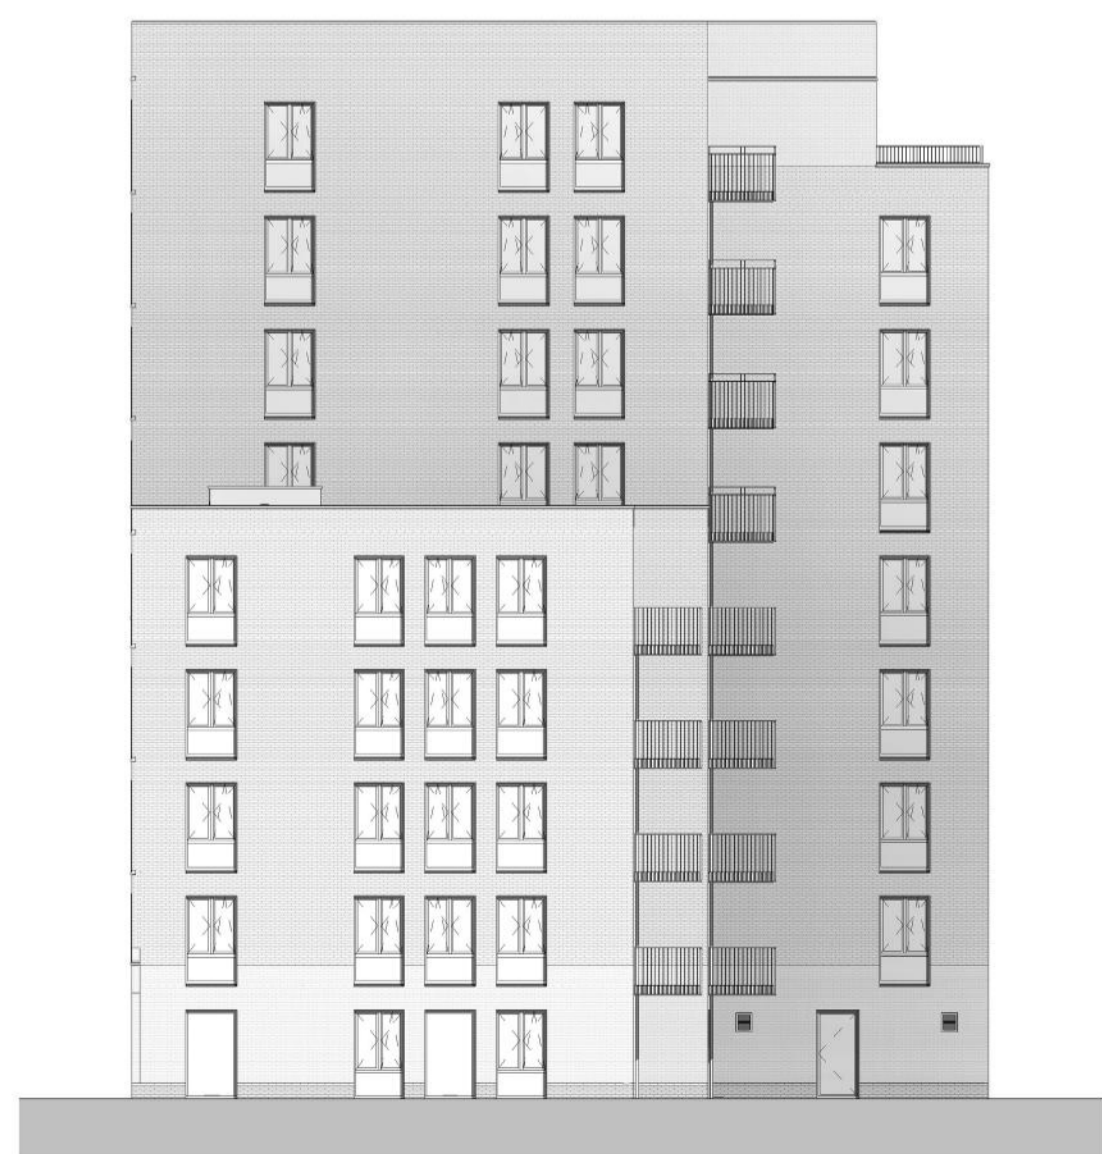

Zuidblok voorgevel
schaal 1 : 200

Zuidblok achtergevel
schaal 1 : 200

Zuidblok linker zijgevel
schaal 1 : 200

Zuidblok rechter zijgevel
schaal 1 : 200

Bouwnummer 64
schaal 1 : 50

RENVOOI

alle maatvoering zijn ca. maten. Installaties / posities installaties zijn ter indicatie.
Keukenopstelling is indicatief, voor nadere informatie en elektra zie brochure van keukenleverancier ASWA.
indeling technische ruimte is indicatief.

Project	King's Park	Oprachtgever	Kieboom & Van Wezel
Fase	Verkoop	Adres	Martin Luther Kinglaan
Onderdeel	Bouwnummer 64	Projectnummer	1716
			Z.03.02
SCHAAL	zie blad	DATUM	09-02-2021
FORMAAT	A1 841 x 594	STATUS	Definitief