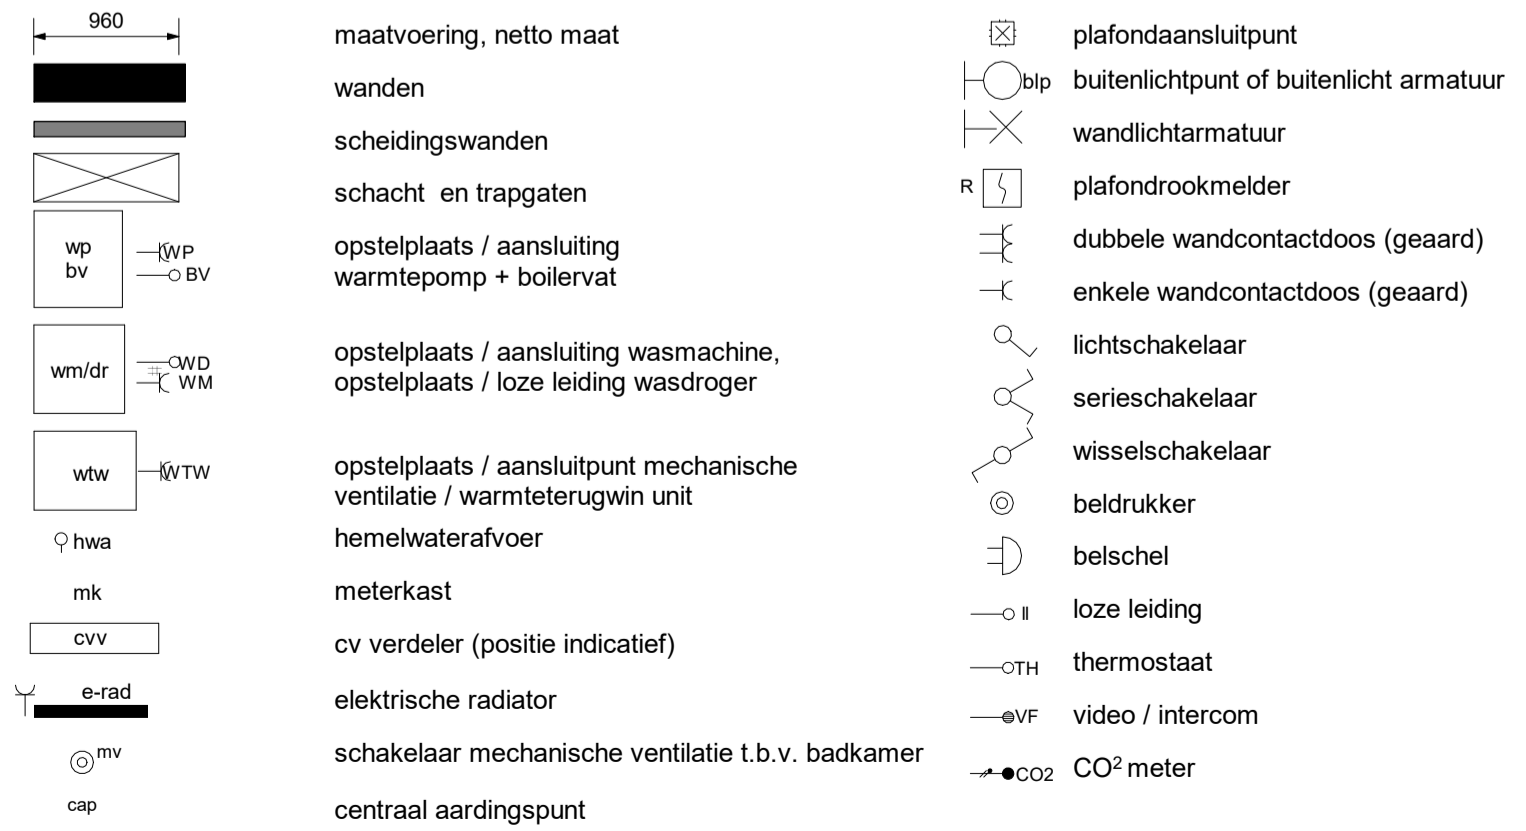

Zuidblok voorgevel
schaal 1 : 200

Zuidblok achtergevel
schaal 1 : 200

Zuidblok linker zijgevel
schaal 1 : 200

Zuidblok rechter zijgevel
schaal 1 : 200

Bouwnummer 64
schaal 1 : 50

RENVOOI

alle maatvoering zijn ca. maten. Installaties / posities installaties zijn ter indicatie.
Keukenopstelling is indicatief, voor nadere informatie en elektra zie brochure van keukenleverancier ASWA.
indeling technische ruimte is indicatief.