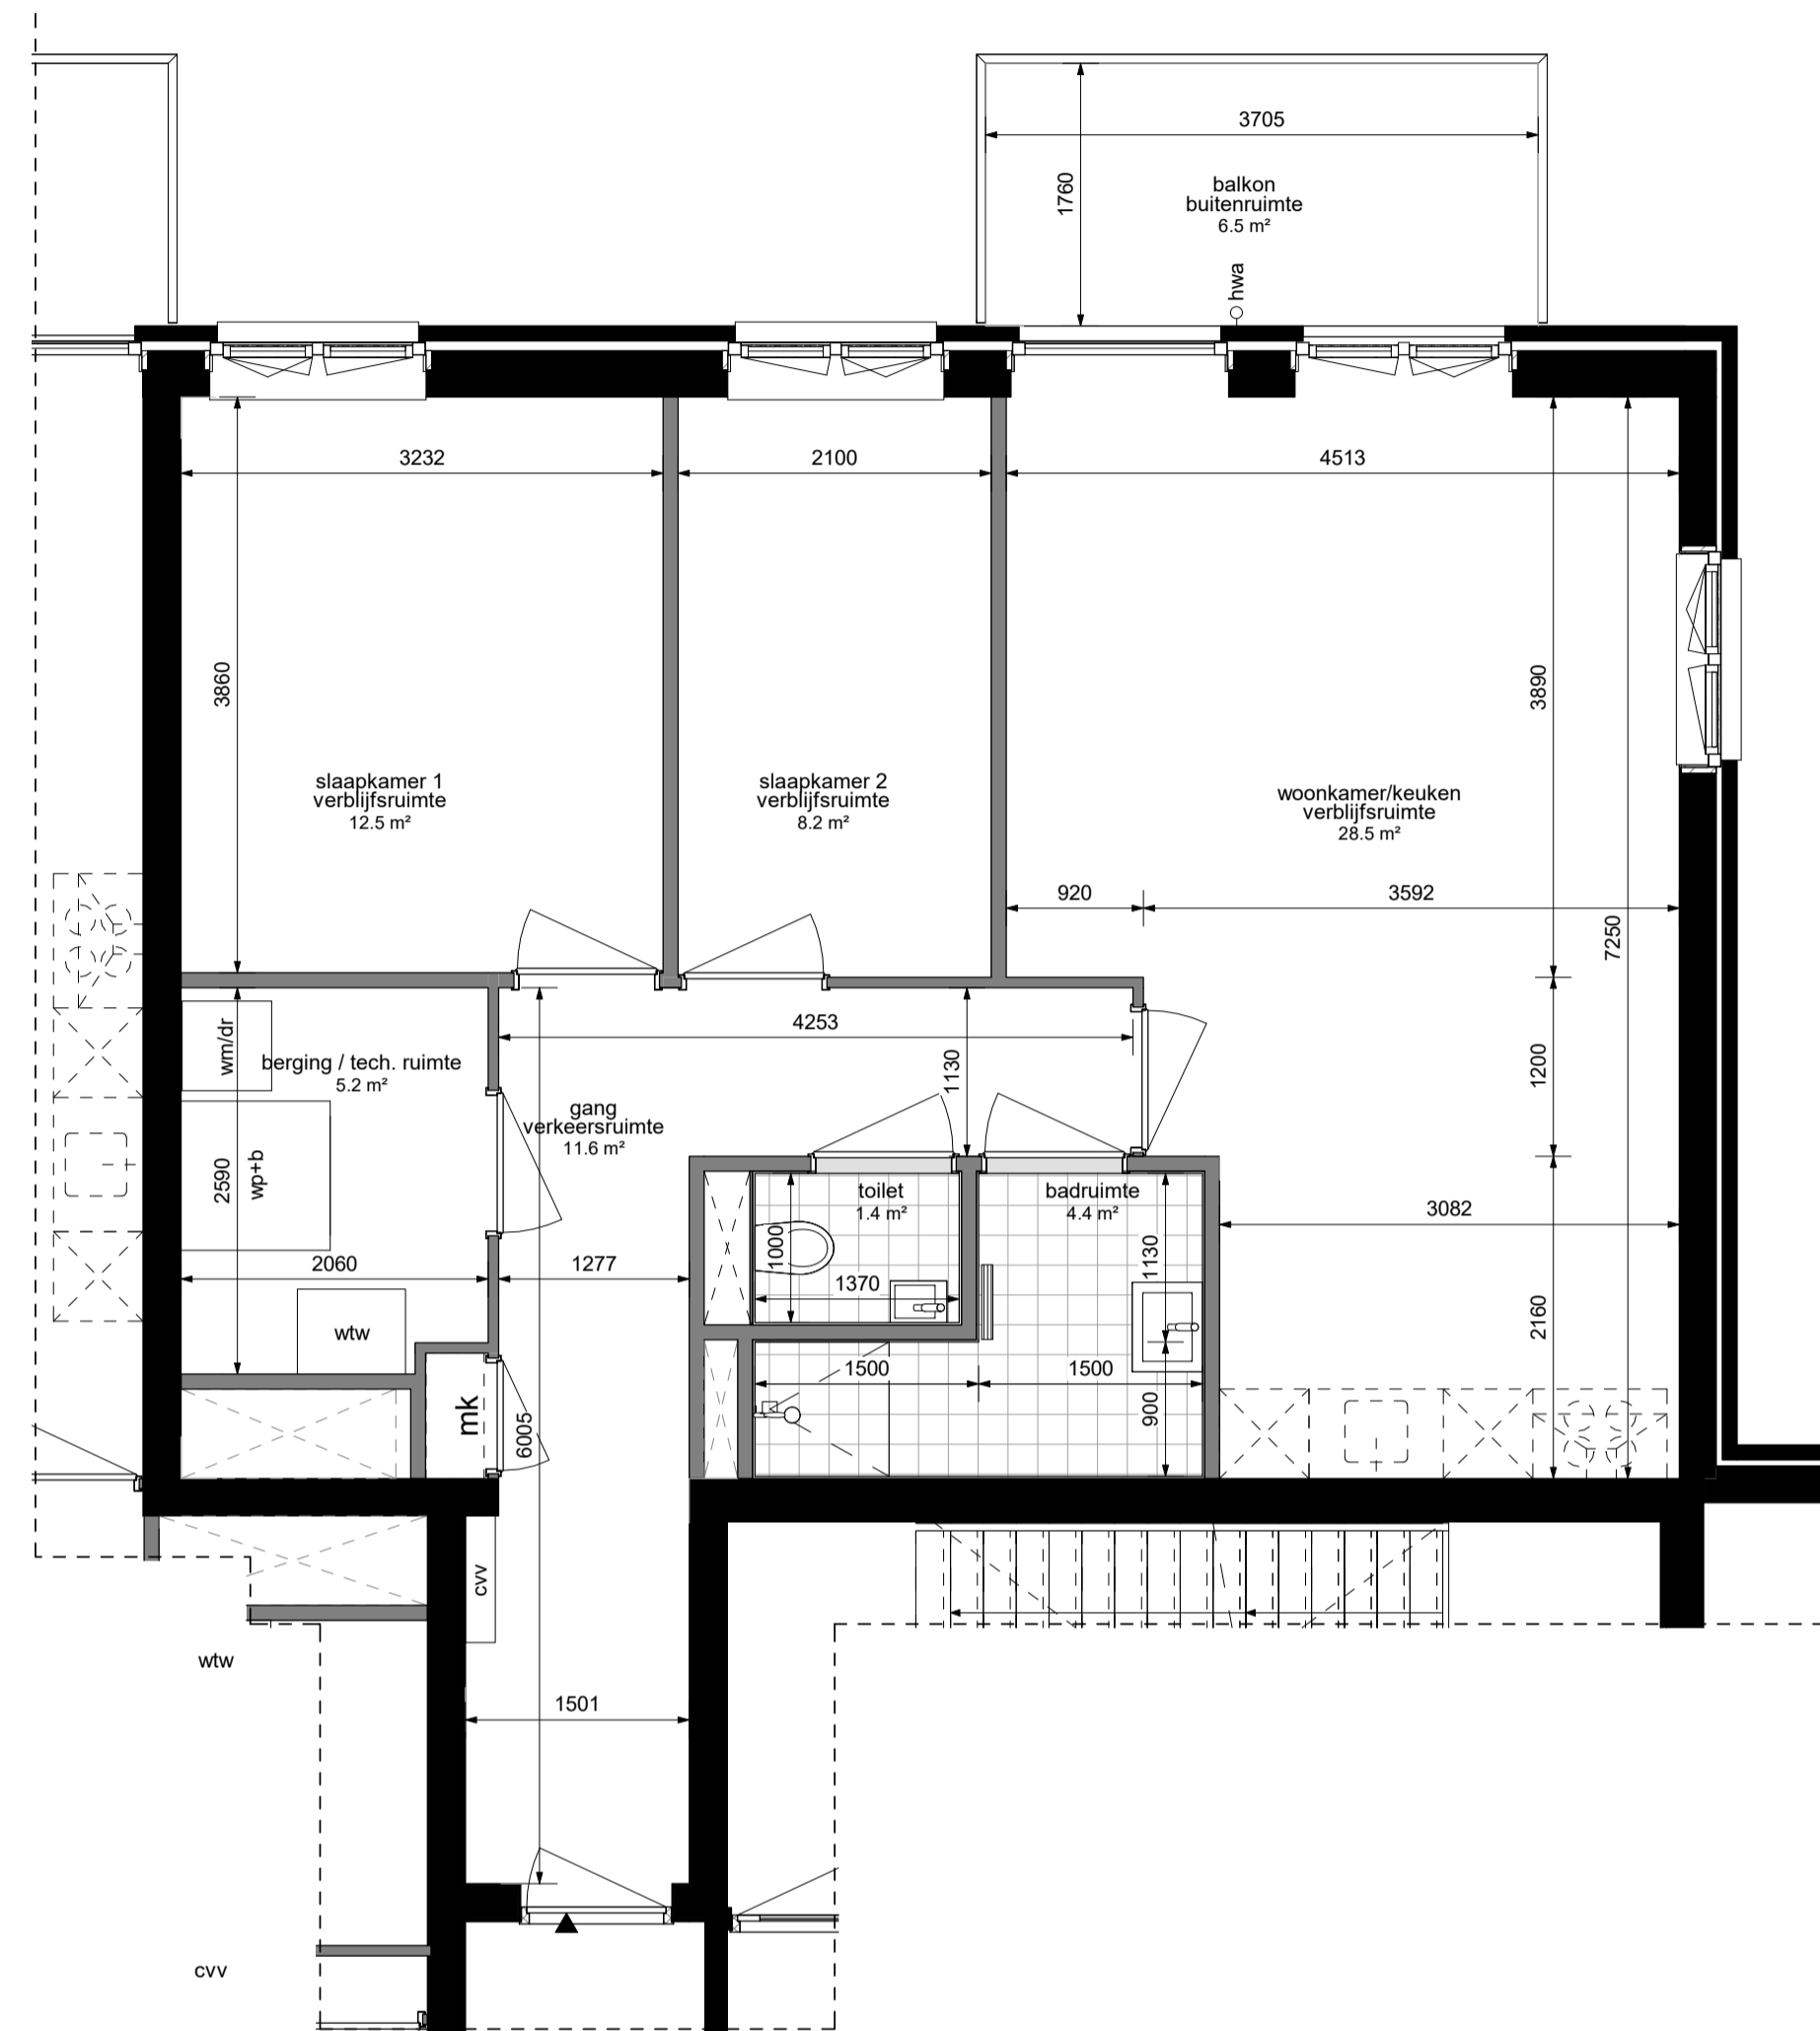

Zuidblok voorgevel
schaal 1 : 200

Zuidblok achtergevel
schaal 1 : 200

Zuidblok linker zijgevel
schaal 1 : 200

Zuidblok rechter zijgevel
schaal 1 : 200

Bouwnummer 47
schaal 1 : 50

RENVOOI

alle maatvoering zijn ca. maten. Installaties / posities installaties zijn ter indicatie.
Keukenopstelling is indicatief, voor nadere informatie en elektra zie brochure van keukenleverancier ASWA.
indeling technische ruimte is indicatief.

960	maatvoering, netto maat	blp	plafondaansluitpunt
[Symbol]	wanden	blp	buitenlichtpunt of buitenlicht armatuur
[Symbol]	scheidingswanden	[Symbol]	wandlichtarmatuur
[Symbol]	schacht en trapgaten	R	plafondrookmelder
wp	opstelplaats / aansluiting warmtepomp + boilervat	[Symbol]	dubbele wandcontactdoos (geaard)
bv		[Symbol]	enkele wandcontactdoos (geaard)
wm/dr	opstelplaats / aansluiting wasmachine, opstelplaats / loze leiding wasdroger	[Symbol]	lichtschakelaar
wm		[Symbol]	serieschakelaar
wtw	opstelplaats / aansluitpunt mechanische ventilatie / warmterugwin unit	[Symbol]	wisselschakelaar
hwa	hemelwaterafvoer	[Symbol]	beldrukker
mk	meterkast	[Symbol]	belschel
cvv	cv verdelers (positie indicatief)	[Symbol]	loze leiding
e-rad	elektrische radiator	[Symbol]	thermostaat
mv	schakelaar mechanische ventilatie t.b.v. badkamer	[Symbol]	video / intercom
cap	centraal aardingspunt	[Symbol]	CO ² meter

Project	King's Park	Oprachtgever	Kieboom & Van Wezel
Fase	Verkoop	Adres	Martin Luther Kinglaan
Onderdeel	Bouwnummer 47	Projectnummer	1716
			Z.01.01
SCHAAL	zie blad	DATUM	09-02-2021
FORMAAT	A1 841 x 594	STATUS	Definitief