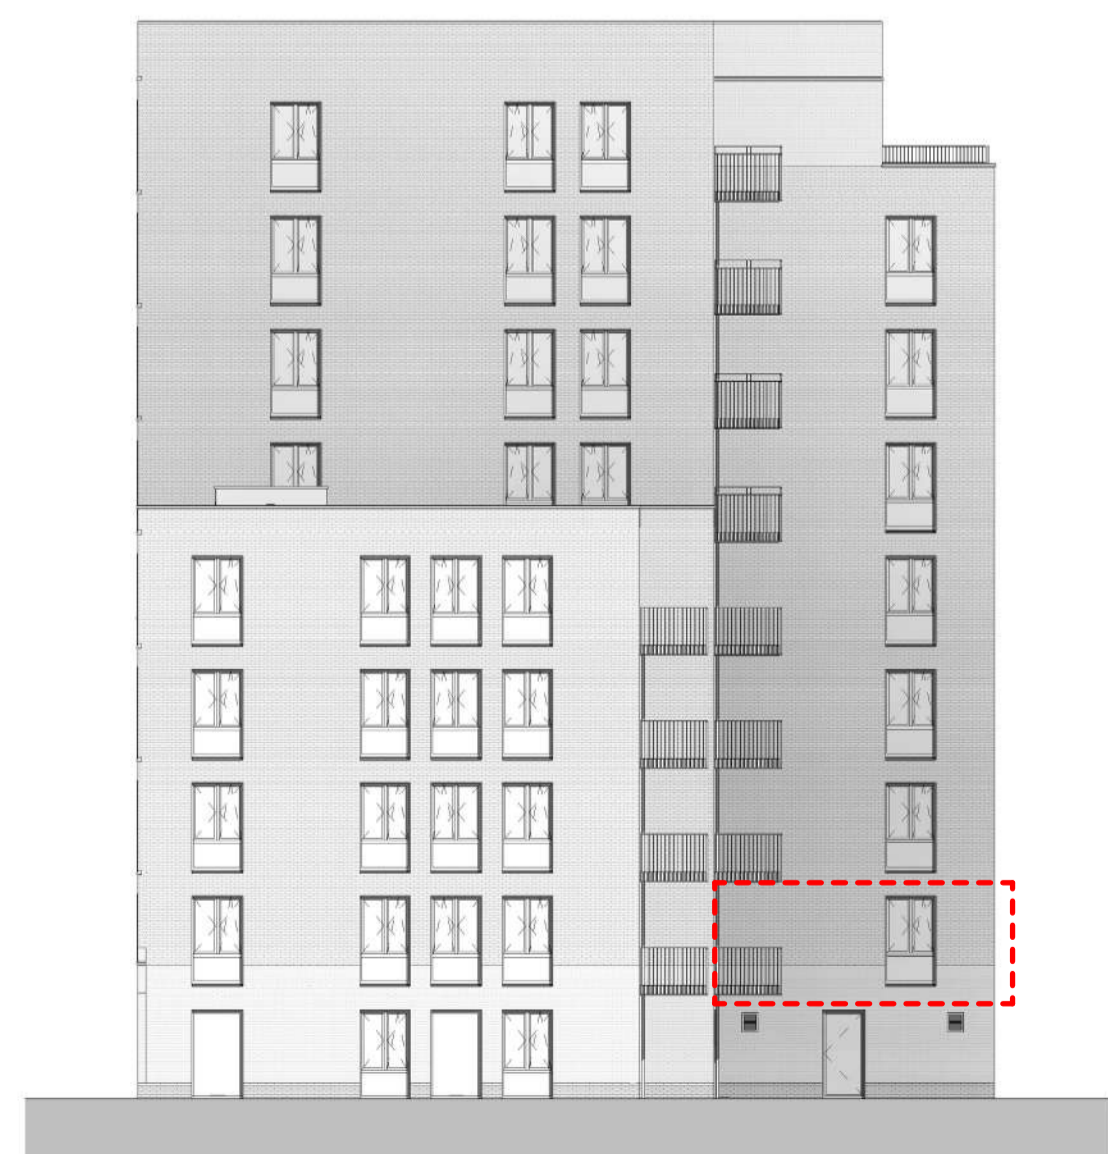

Zuidblok voorgevel
schaal 1 : 200

Zuidblok achtergevel
schaal 1 : 200

Zuidblok linker zijgevel
schaal 1 : 200

Zuidblok rechter zijgevel
schaal 1 : 200

Bouwnummer 47
schaal 1 : 50

RENVOOI

alle maatvoering zijn ca. maten. Installaties / posities installaties zijn ter indicatie.
Keukenopstelling is indicatief, voor nadere informatie en elektra zie brochure van keukenleverancier ASWA.
indeling technische ruimte is indicatief.

960	maatvoering, netto maat	blp	plafondaansluitpunt
[Symbol]	wanden	blp	buitenlichtpunt of buitenlicht armatuur
[Symbol]	scheidingswanden	[Symbol]	wandlichtarmatuur
[Symbol]	schacht en trapgaten	R	plafondrookmelder
wp	opstelplaats / aansluiting warmtepomp + boilervat	[Symbol]	dubbele wandcontactdoos (geaard)
bv		[Symbol]	enkele wandcontactdoos (geaard)
wm/dr	opstelplaats / aansluiting wasmachine, opstelplaats / loze leiding wasdroger	[Symbol]	lichtschakelaar
wm		[Symbol]	serieschakelaar
wtw	opstelplaats / aansluitpunt mechanische ventilatie / warmterugwin unit	[Symbol]	wisselschakelaar
hwa	hemelwaterafvoer	[Symbol]	beldrukker
mk	meterkast	[Symbol]	belschel
cvv	cv verdelers (positie indicatief)	[Symbol]	loze leiding
e-rad	elektrische radiator	[Symbol]	thermostaat
mv	schakelaar mechanische ventilatie t.b.v. badkamer	[Symbol]	video / intercom
cap	centraal aardingspunt	[Symbol]	CO ² meter

Project	King's Park	Oprachtgever	Kieboom & Van Wezel
Fase	Verkoop	Adres	Martin Luther Kinglaan
Onderdeel	Bouwnummer 47	Projectnummer	1716
			Z.01.01
SCHAAL	zie blad	DATUM	09-02-2021
FORMAAT	A1 841 x 594	STATUS	Definitief