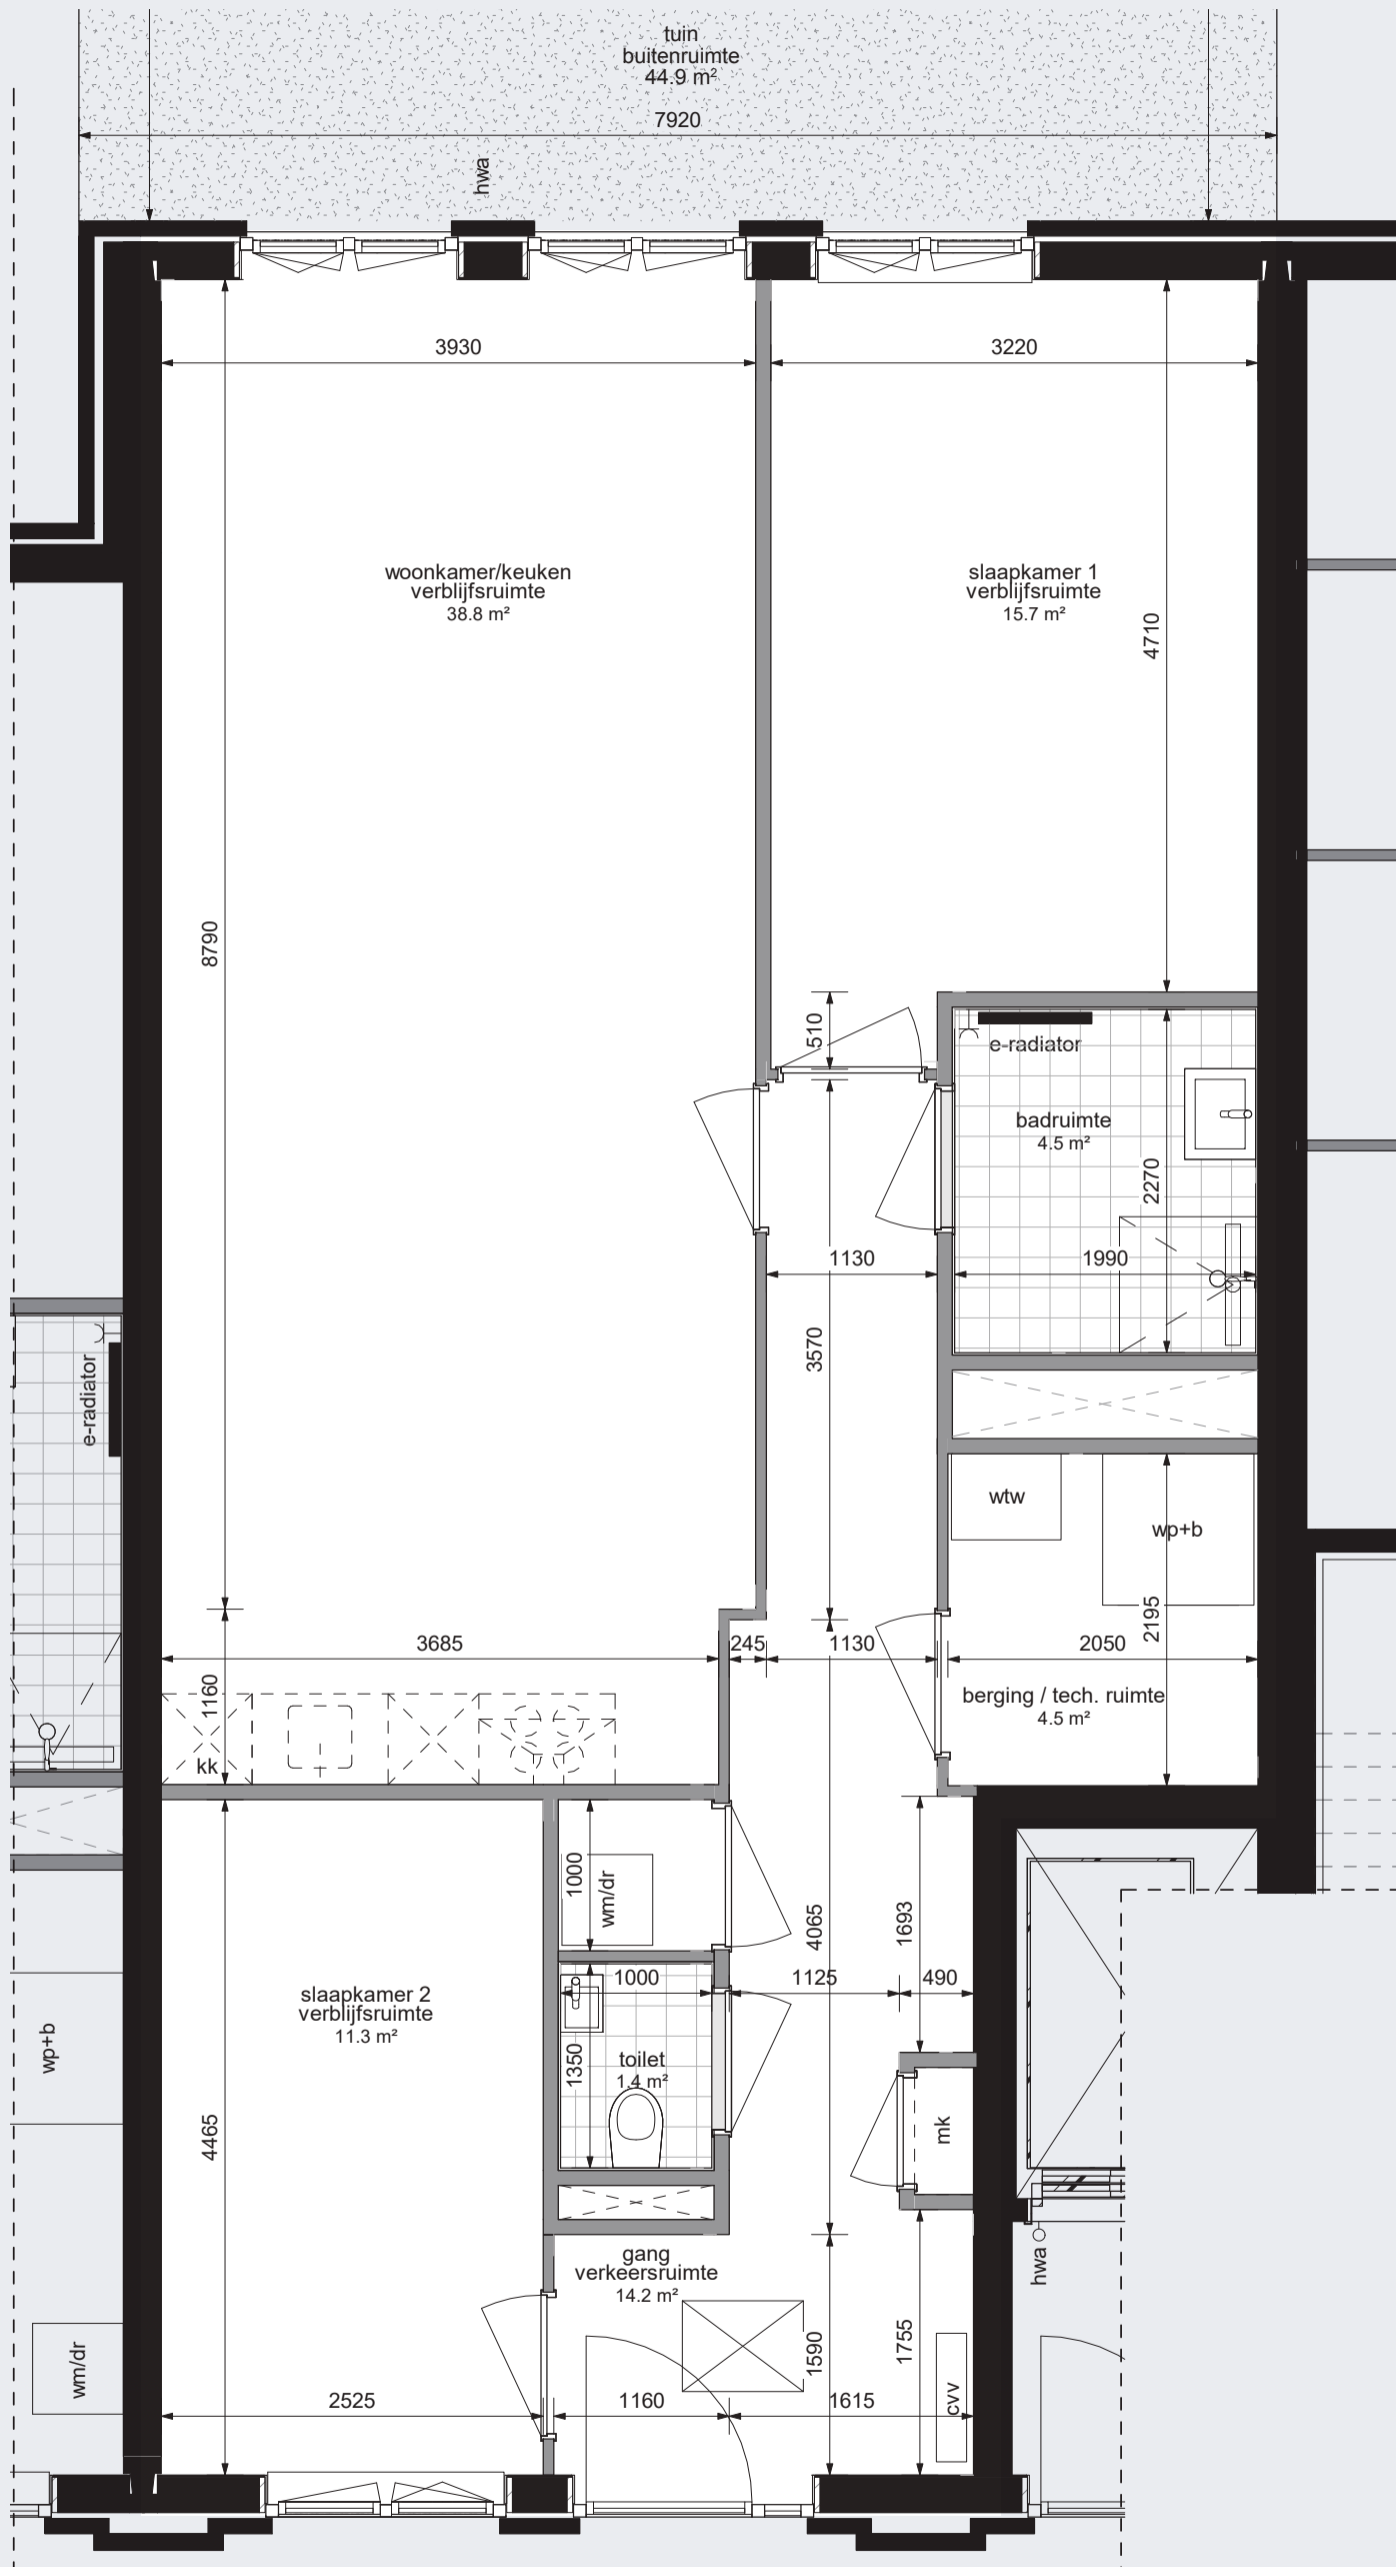

TYPE D

BOUWNUMMER 00.04

SCHAAL 1:50

BEGANE GROND