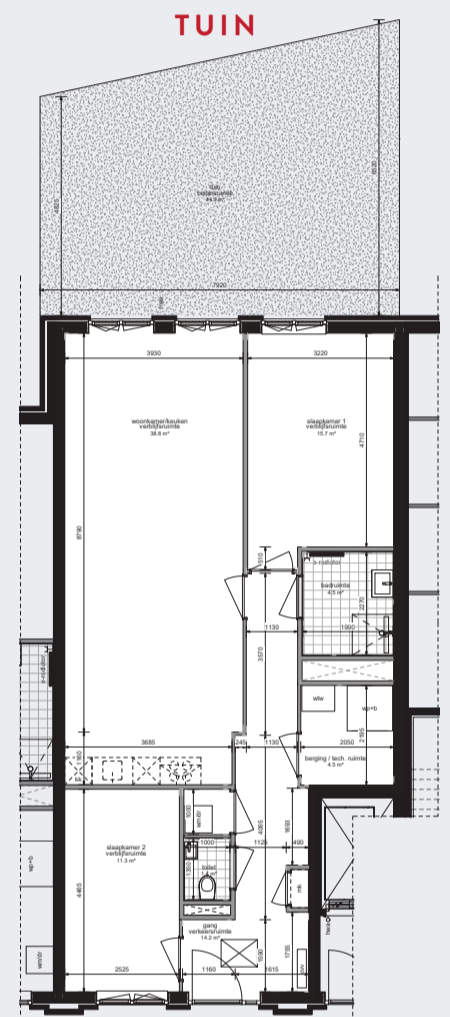

TYPE D

BOUWNUMMER 00.04

SCHAAL 1:50

BEGANE GROND